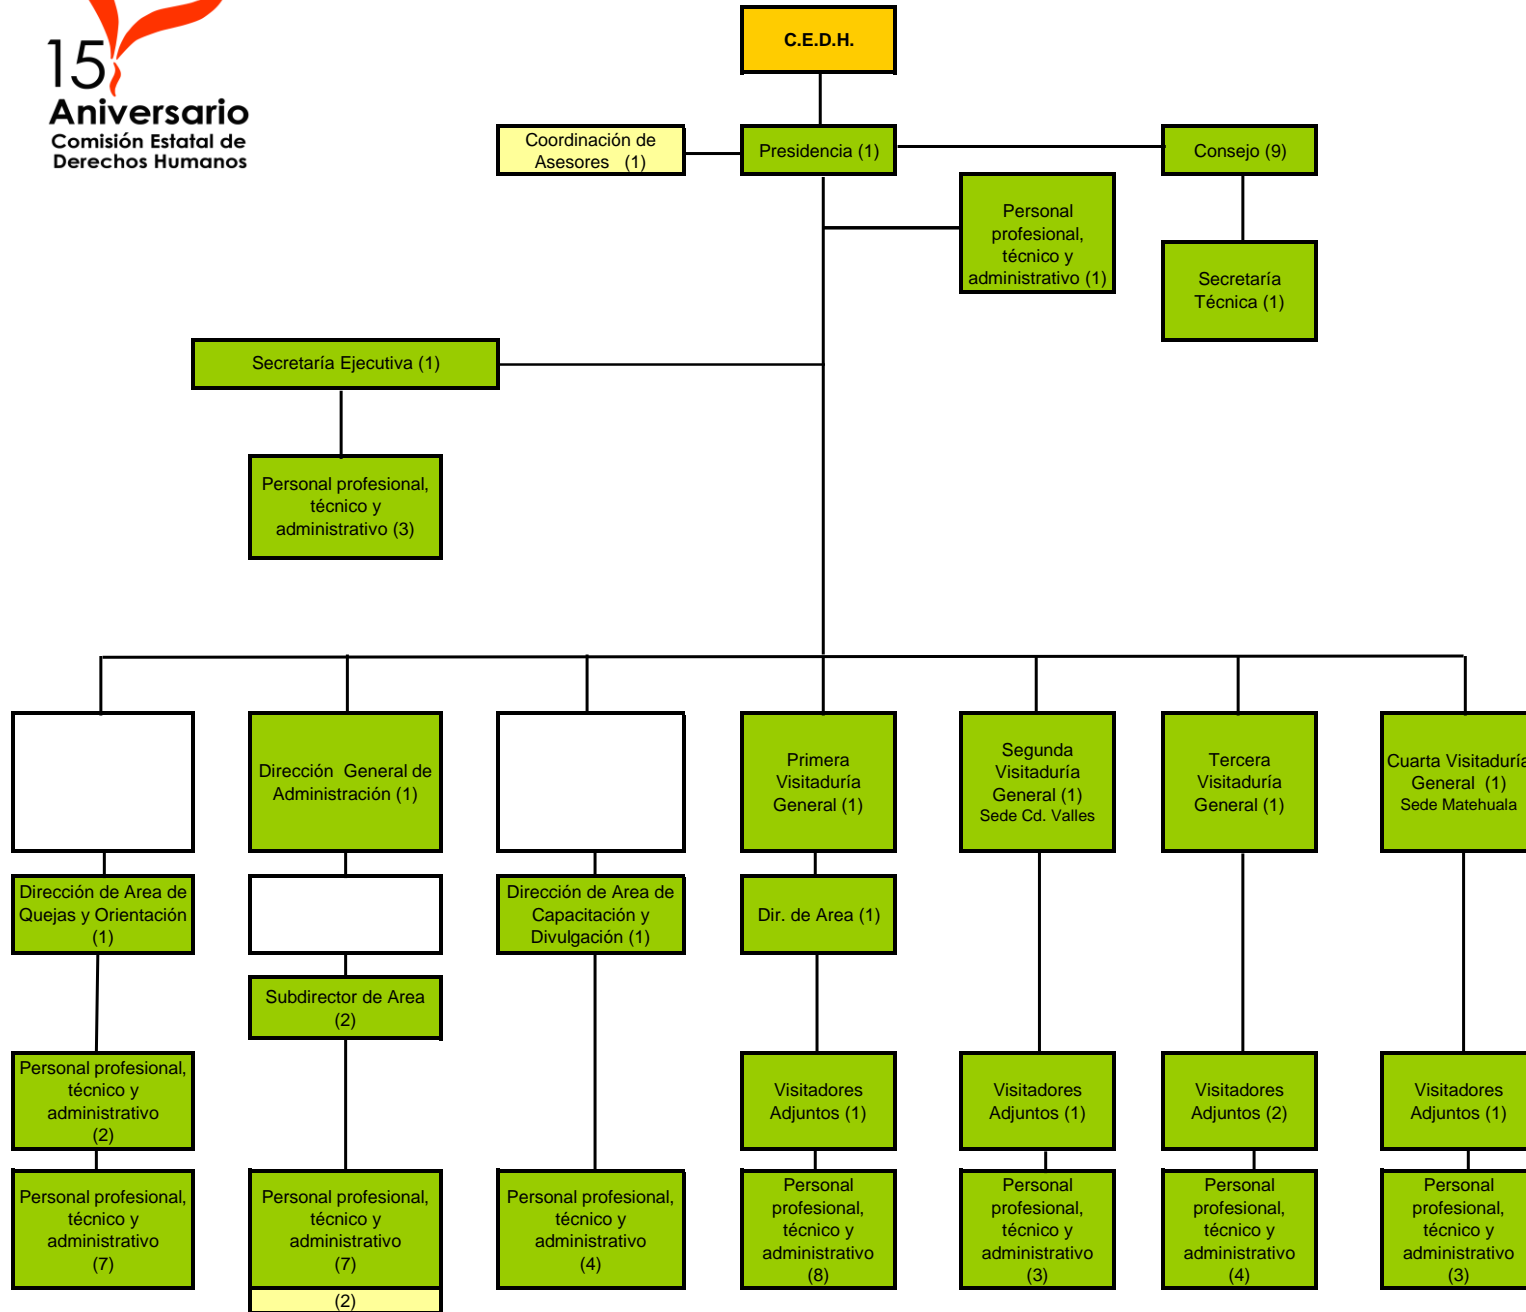

COMISION ESTATAL DE DERECHOS HUMANOS DE SAN LUIS POTOSI ORGANIGRAMA 2008

Personal activo
 Personal comisionado de otros organismos de Gobierno de San Luis Potosí