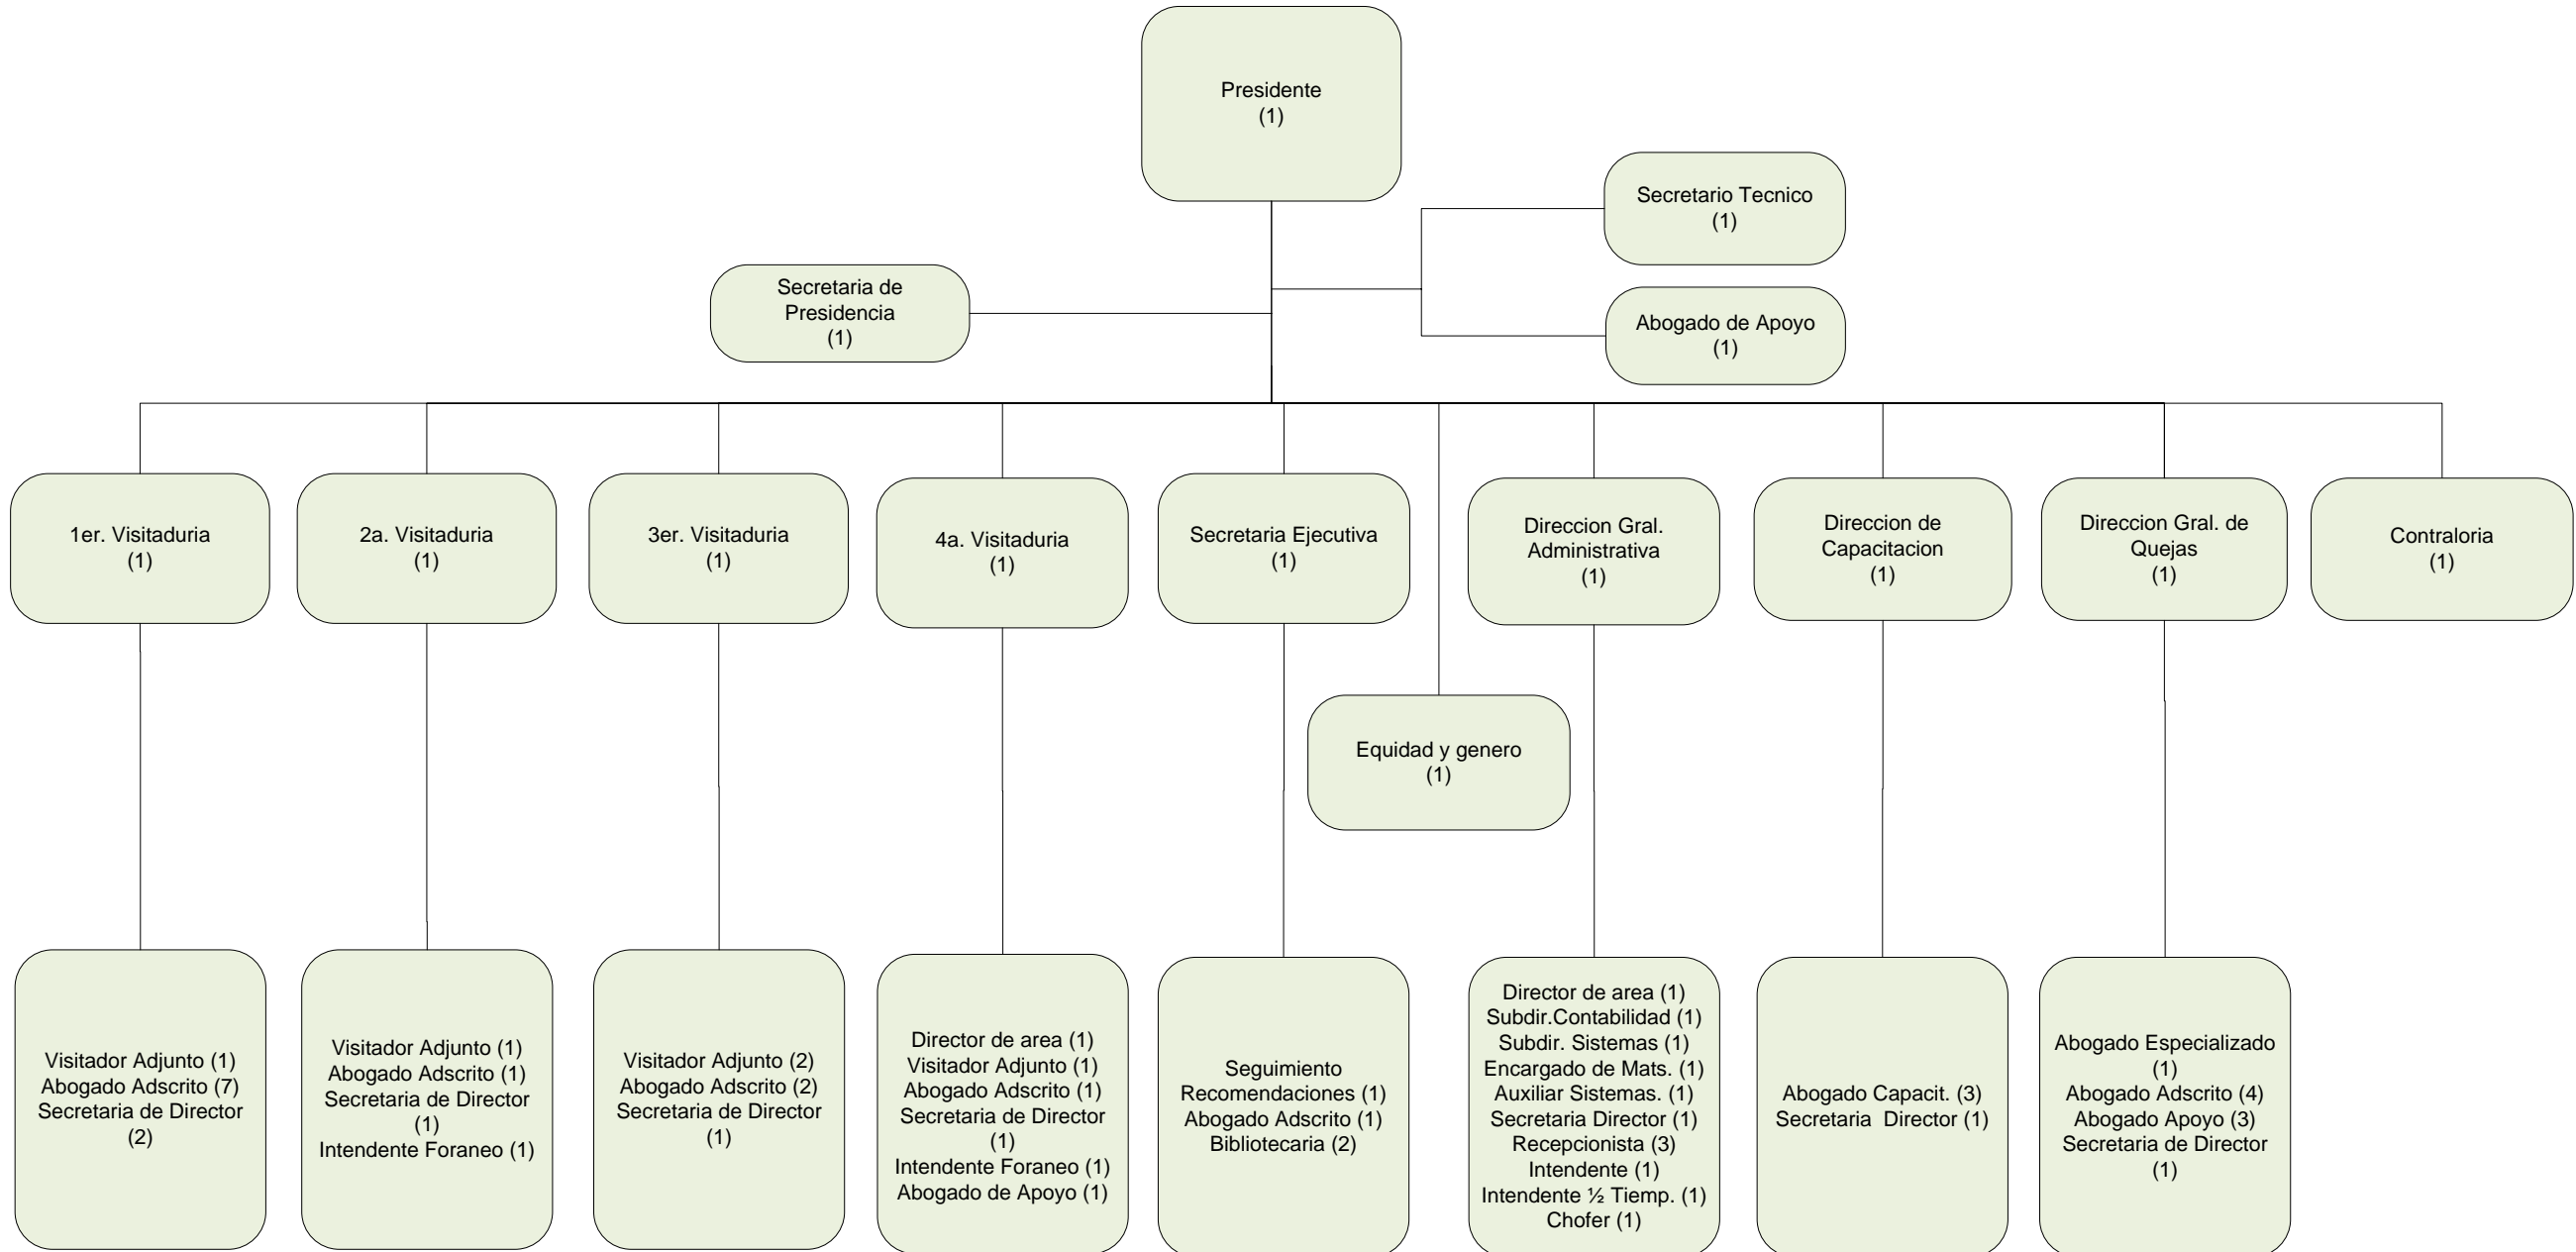

COMISION ESTATAL DE DERECHOS HUMANOS DE SAN LUIS POTOSI

COMISION ESTATAL DE DERECHOS HUMANOS DE SAN LUIS POTOSI PRESIDENCIA

 Puesto de estructura

 Puesto de Personal eventual

COMISION ESTATAL DE DERECHOS HUMANOS DE SAN LUIS POTOSI
PRIMERA VISITADURIA GENERAL

 Puesto de estructura

 Puesto de Personal eventual

COMISION ESTATAL DE DERECHOS HUMANOS DE SAN LUIS POTOSI SEGUNDA VISITADURIA GENERAL

COMISION ESTATAL DE DERECHOS HUMANOS DE SAN LUIS POTOSI
TERCERA VISITADURIA GENERAL

COMISION ESTATAL DE DERECHOS HUMANOS DE SAN LUIS POTOSI
CUARTA VISITADURIA GENERAL

-  Puesto de estructura
-  Puesto de Personal eventual
-  Puesto de Personal con incapacidad

COMISION ESTATAL DE DERECHOS HUMANOS DE SAN LUIS POTOSI

 Puesto de estructura

COMISION ESTATAL DE DERECHOS HUMANOS DE SAN LUIS POTOSI
DIRECCION DE EQUIDAD Y GENERO

 Puesto de estructura