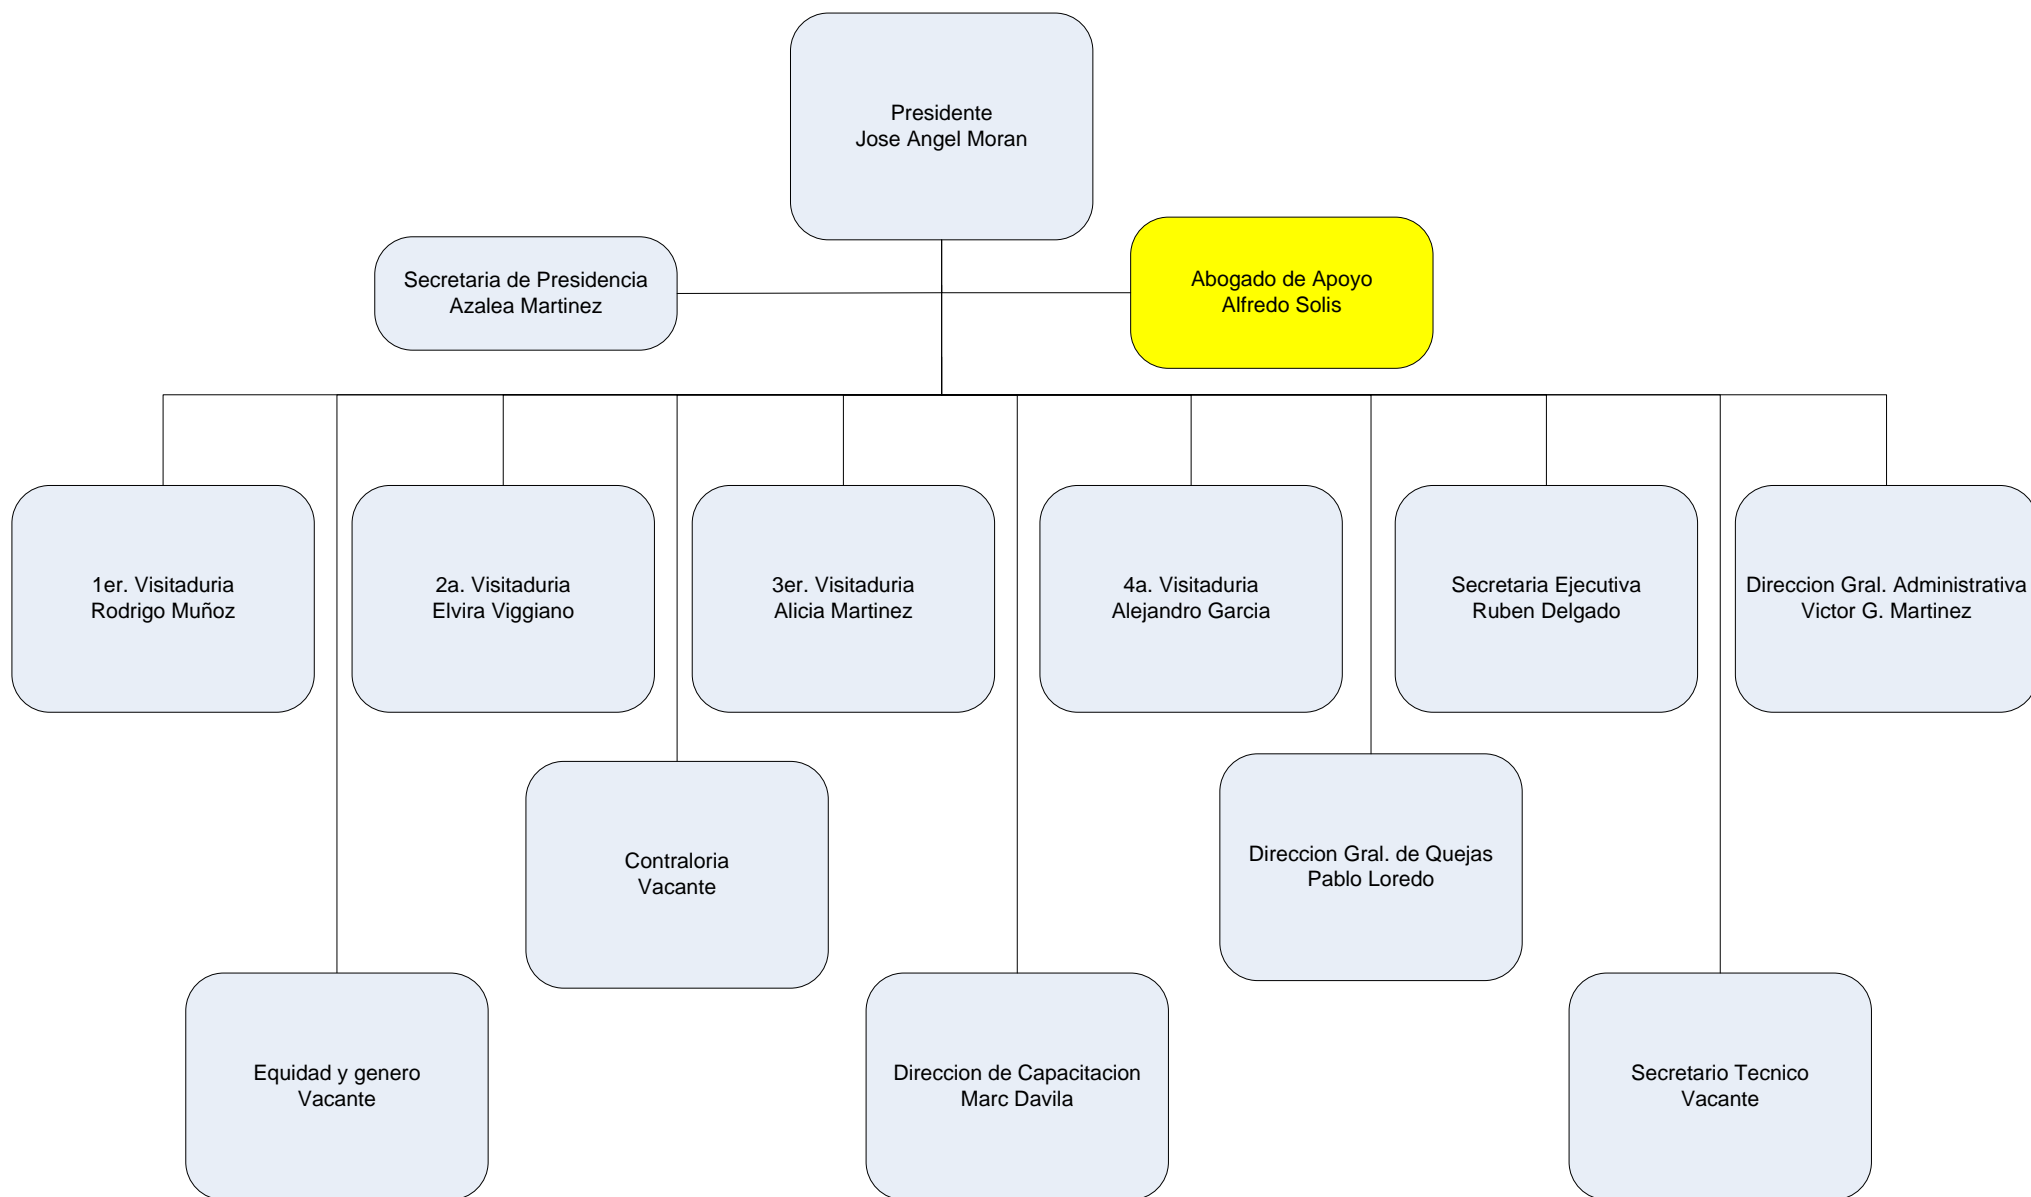

COMISION ESTATAL DE DERECHOS HUMANOS DE SAN LUIS POTOSI

COMISION ESTATAL DE DERECHOS HUMANOS DE SAN LUIS POTOSI PRESIDENCIA

 Puesto de estructura

 Puesto de Personal eventual

COMISION ESTATAL DE DERECHOS HUMANOS DE SAN LUIS POTOSI
PRIMERA VISITADURIA GENERAL

 Puesto de estructura

 Puesto de Personal eventual

COMISION ESTATAL DE DERECHOS HUMANOS DE SAN LUIS POTOSI SEGUNDA VISITADURIA GENERAL

COMISION ESTATAL DE DERECHOS HUMANOS DE SAN LUIS POTOSI
TERCERA VISITADURIA GENERAL

 Puesto de estructura

COMISION ESTATAL DE DERECHOS HUMANOS DE SAN LUIS POTOSI
DIRECCION DE EQUIDAD Y GENERO

 Puesto de estructura