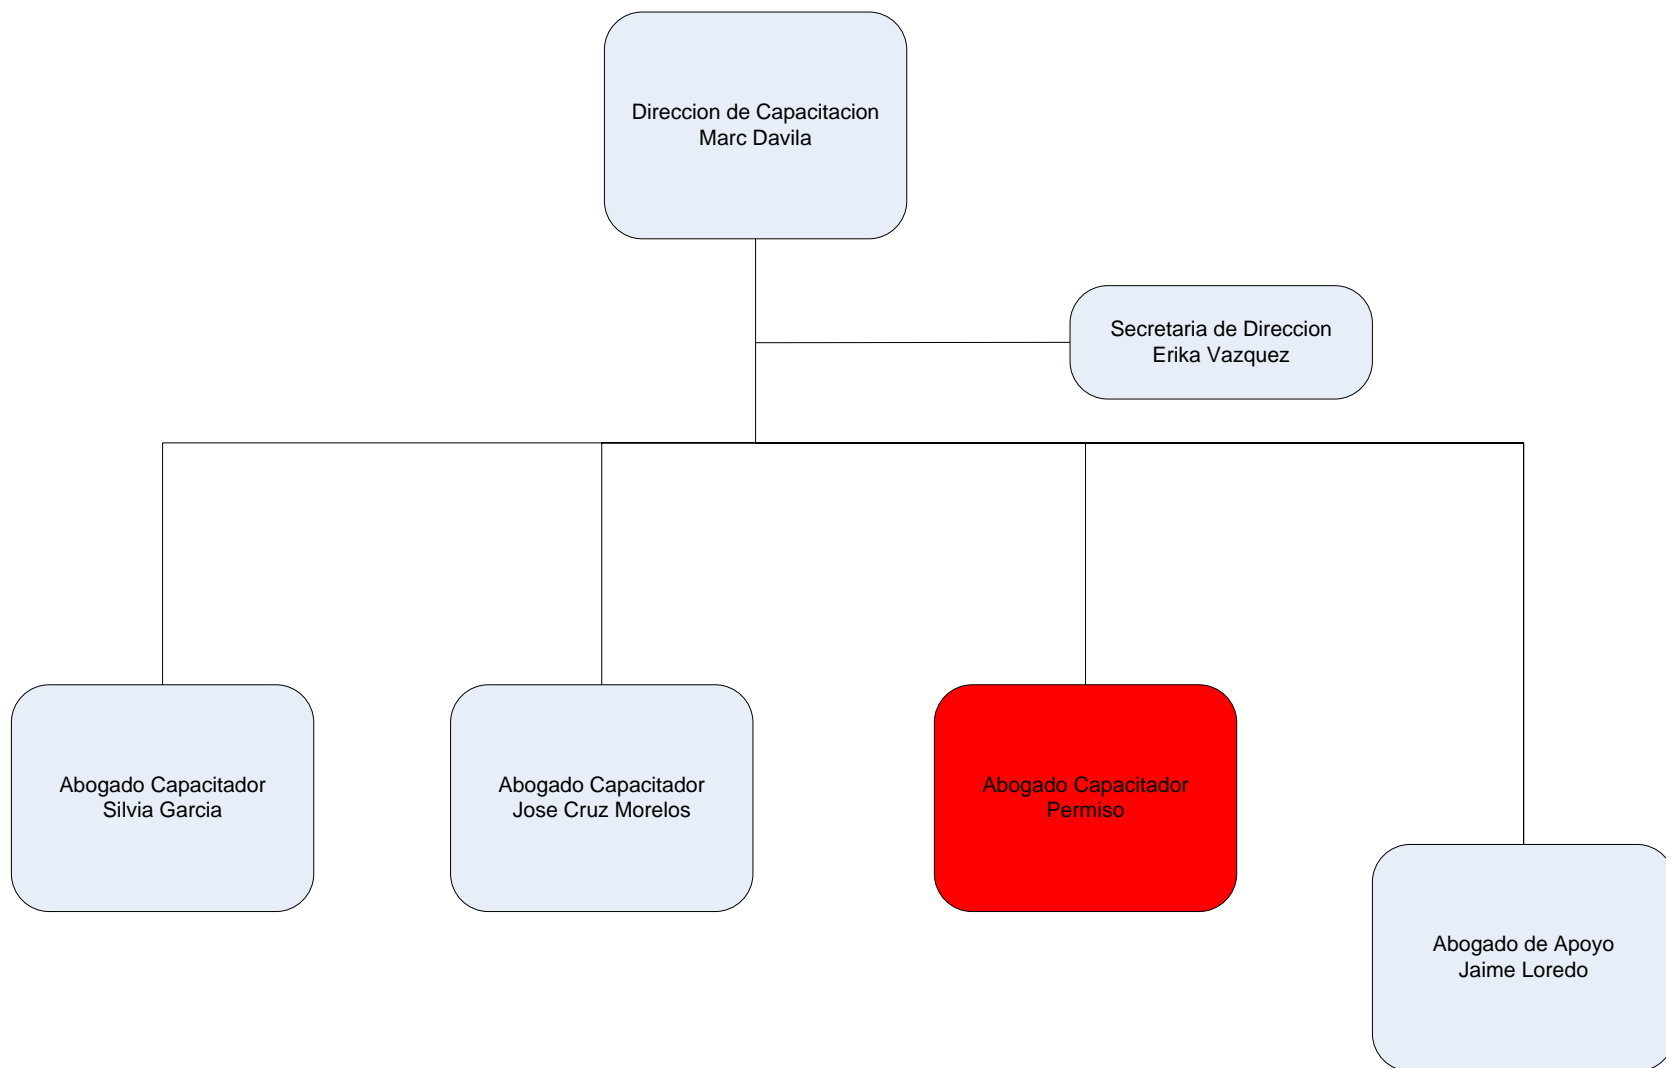

DIRECCION GENERAL DE CANALIZACION, GESTION Y QUEJAS

 Puesto de estructura

COMISION ESTATAL DE DERECHOS HUMANOS DE SAN LUIS POTOSI SECRETARIA EJECUTIVA

COMISION ESTATAL DE DERECHOS HUMANOS DE SAN LUIS POTOSI
DIRECCION DE EDUCACION Y CAPACITACION