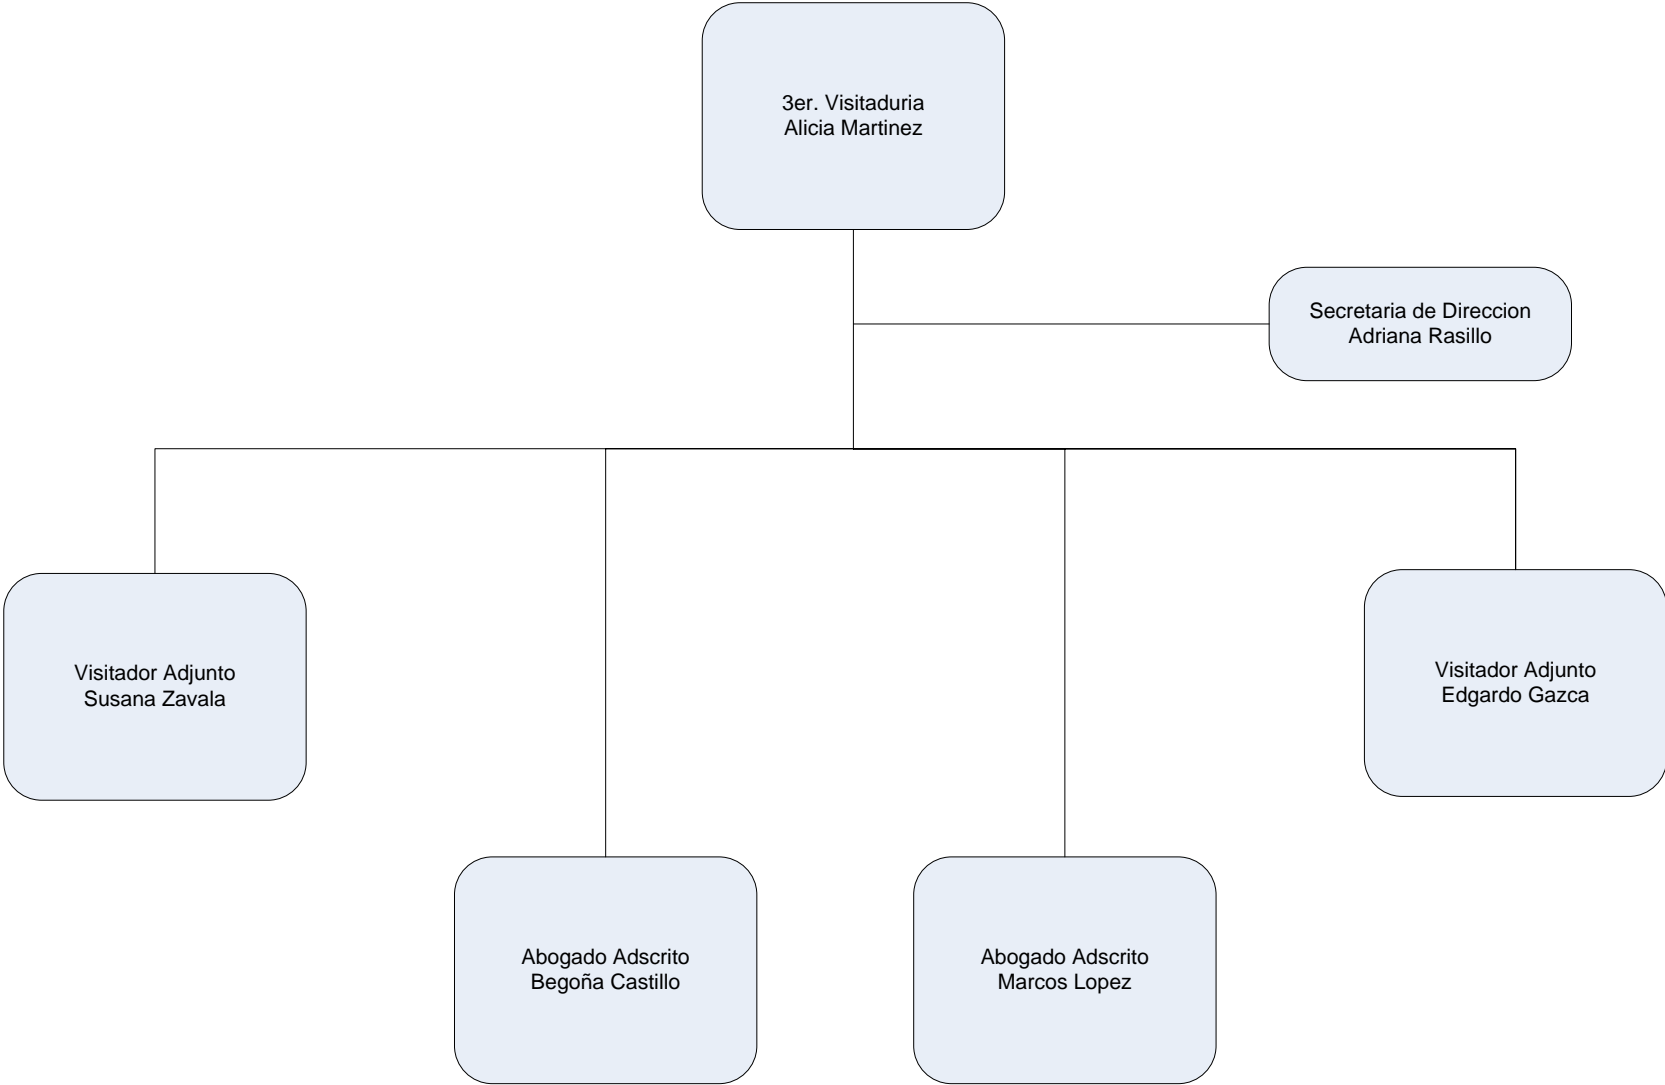

COMISION ESTATAL DE DERECHOS HUMANOS DE SAN LUIS POTOSI

COMISION ESTATAL DE DERECHOS HUMANOS DE SAN LUIS POTOSI PRESIDENCIA

 Puesto de estructura

 Puesto de Personal eventual

COMISION ESTATAL DE DERECHOS HUMANOS DE SAN LUIS POTOSI
PRIMERA VISITADURIA GENERAL

 Puesto de estructura

 Puesto de Personal eventual

COMISION ESTATAL DE DERECHOS HUMANOS DE SAN LUIS POTOSI SEGUNDA VISITADURIA GENERAL

COMISION ESTATAL DE DERECHOS HUMANOS DE SAN LUIS POTOSI
TERCERA VISITADURIA GENERAL

 Puesto de estructura

COMISION ESTATAL DE DERECHOS HUMANOS DE SAN LUIS POTOSI
DIRECCION DE EQUIDAD Y GENERO

 Puesto de estructura