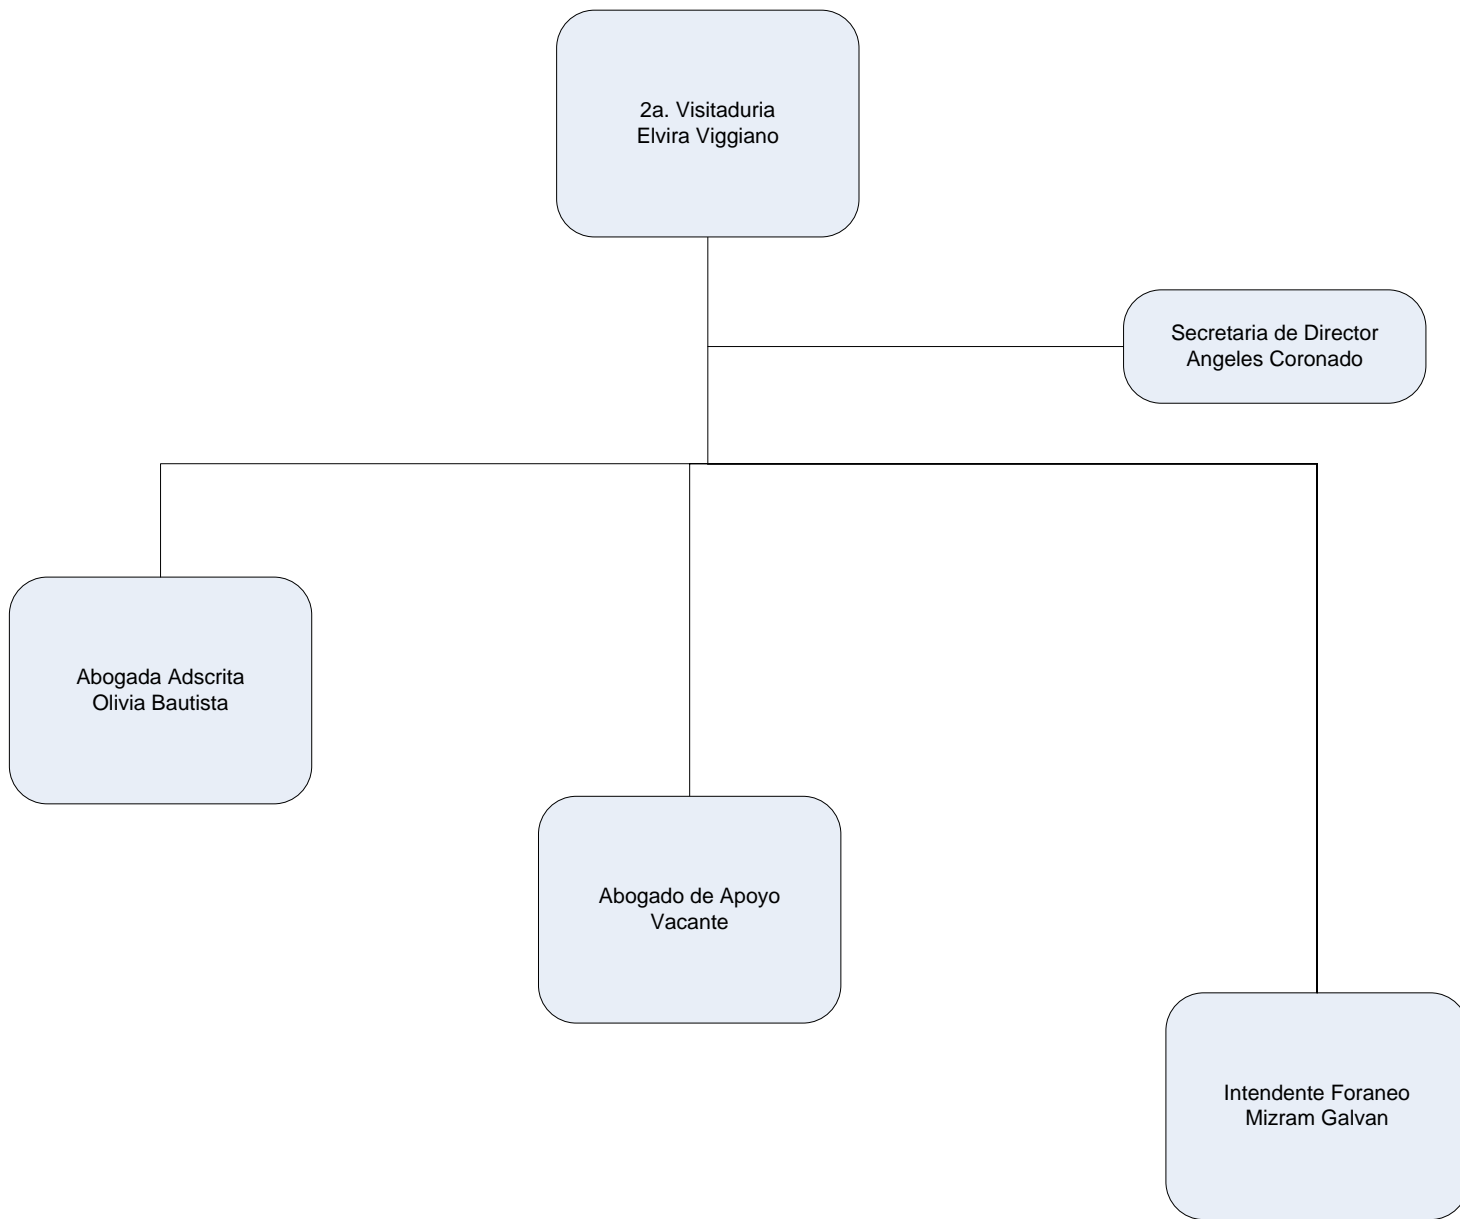

COMISION ESTATAL DE DERECHOS HUMANOS DE SAN LUIS POTOSI

COMISION ESTATAL DE DERECHOS HUMANOS DE SAN LUIS POTOSI PRESIDENCIA

 Puesto de estructura

 Puesto de Personal eventual

COMISION ESTATAL DE DERECHOS HUMANOS DE SAN LUIS POTOSI
PRIMERA VISITADURIA GENERAL

 Puesto de estructura

 Puesto de Personal eventual

COMISION ESTATAL DE DERECHOS HUMANOS DE SAN LUIS POTOSI SEGUNDA VISITADURIA GENERAL

COMISION ESTATAL DE DERECHOS HUMANOS DE SAN LUIS POTOSI
TERCERA VISITADURIA GENERAL

 Puesto de estructura

COMISION ESTATAL DE DERECHOS HUMANOS DE SAN LUIS POTOSI
DIRECCION DE EQUIDAD Y GENERO

 Puesto de estructura