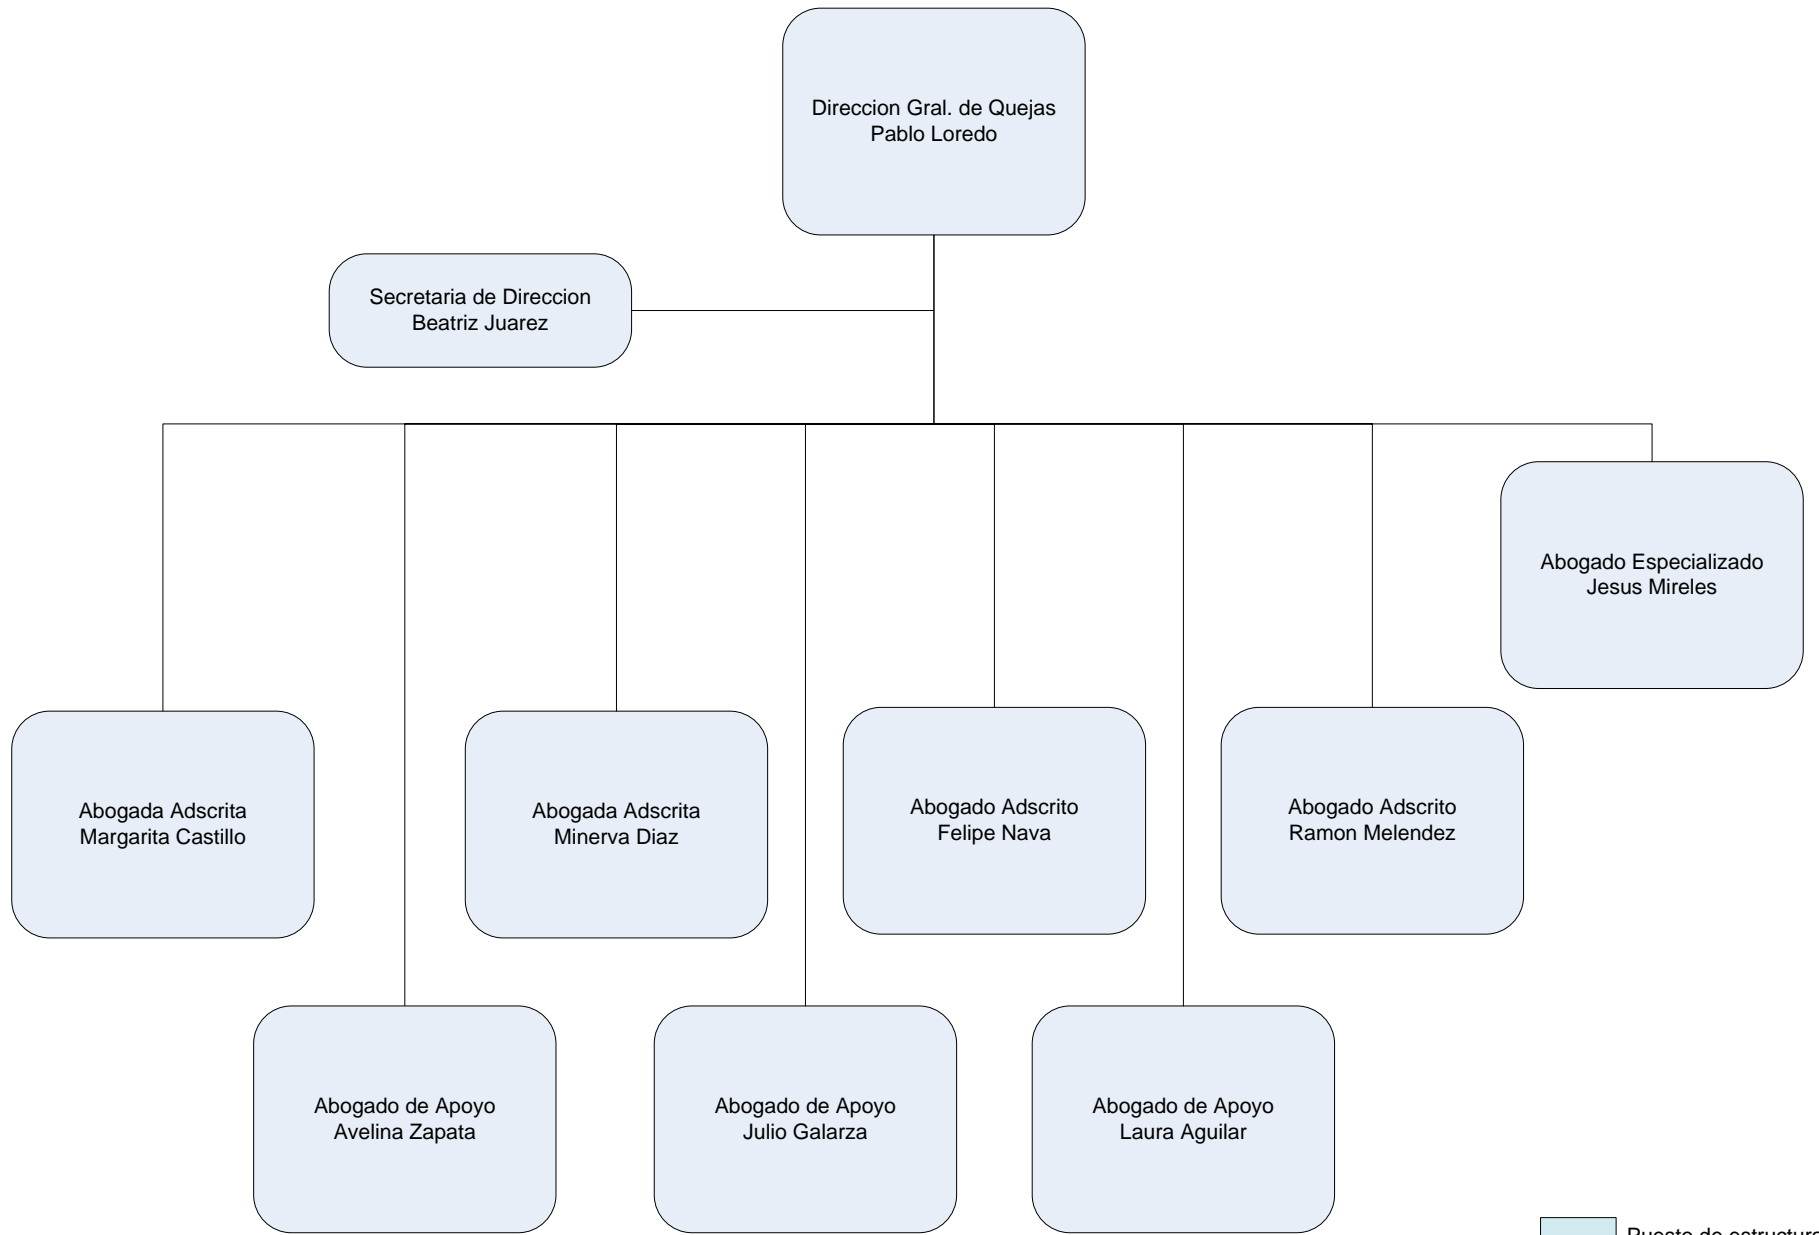

COMISION ESTATAL DE DERECHOS HUMANOS DE SAN LUIS POTOSI

DIRECCION GENERAL DE CANALIZACION, GESTION Y QUEJAS

Puesto de estructura