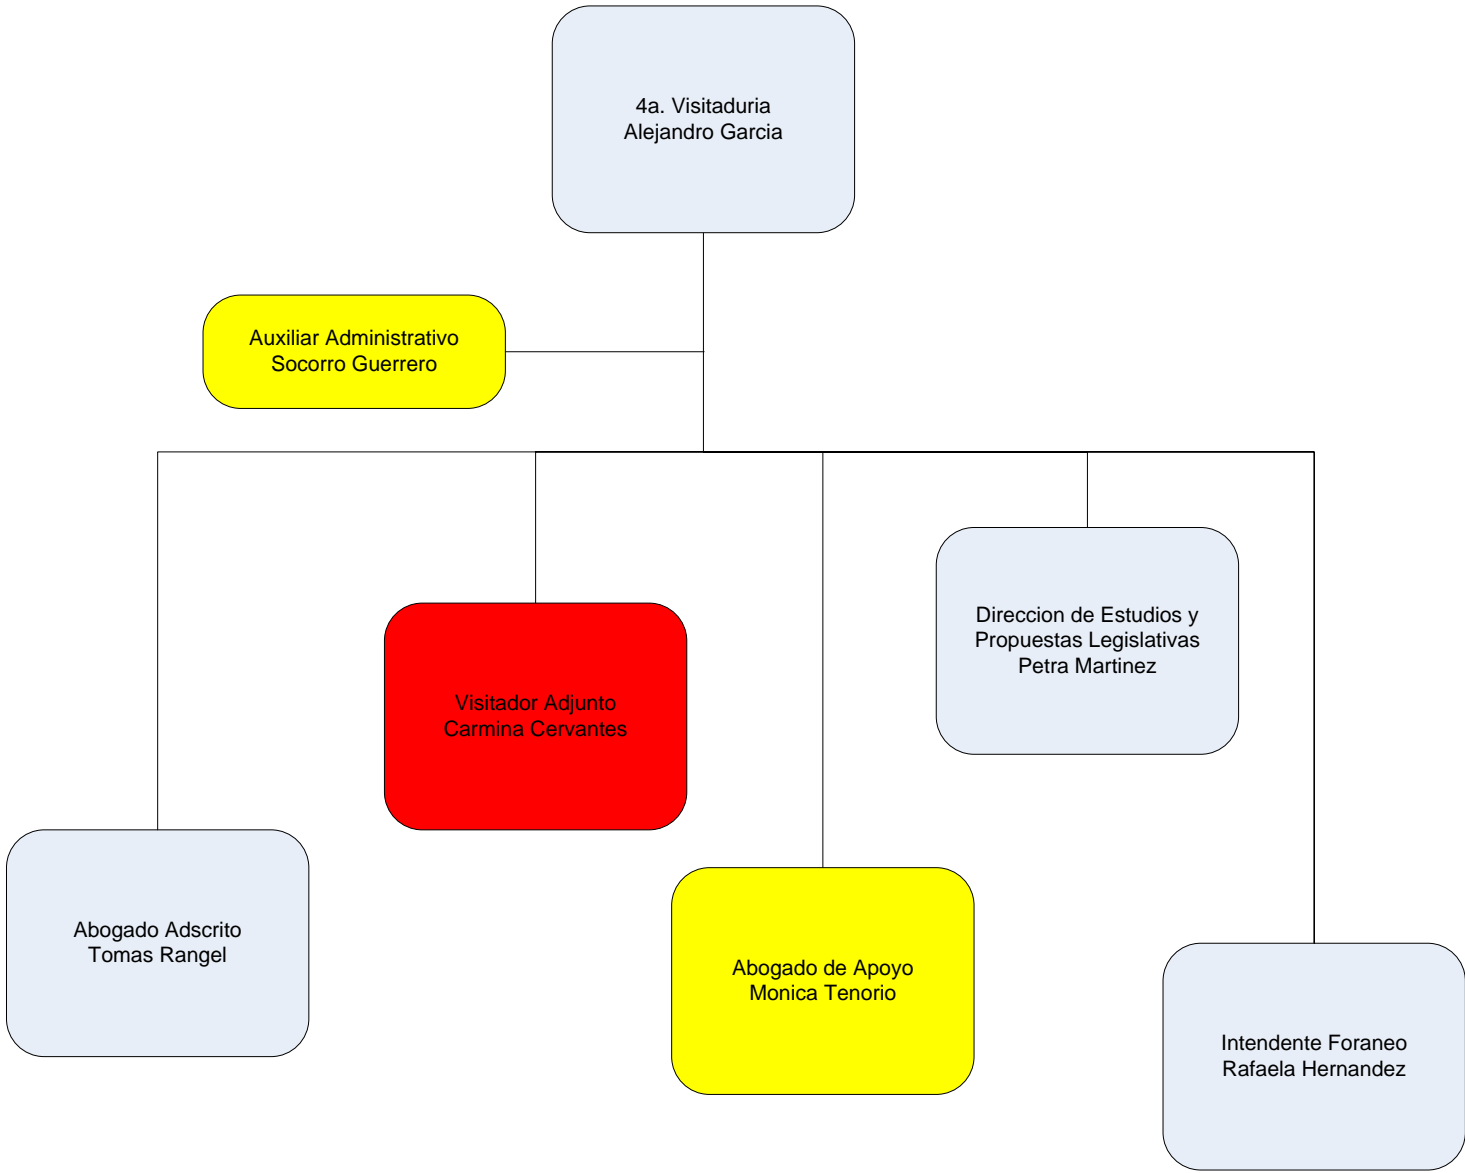

COMISION ESTATAL DE DERECHOS HUMANOS DE SAN LUIS POTOSI

COMISION ESTATAL DE DERECHOS HUMANOS DE SAN LUIS POTOSI PRESIDENCIA

 Puesto de estructura

 Puesto de Personal eventual

COMISION ESTATAL DE DERECHOS HUMANOS DE SAN LUIS POTOSI
PRIMERA VISITADURIA GENERAL

 Puesto de estructura

 Puesto de Personal eventual

COMISION ESTATAL DE DERECHOS HUMANOS DE SAN LUIS POTOSI SEGUNDA VISITADURIA GENERAL

COMISION ESTATAL DE DERECHOS HUMANOS DE SAN LUIS POTOSI
TERCERA VISITADURIA GENERAL

COMISION ESTATAL DE DERECHOS HUMANOS DE SAN LUIS POTOSI
CUARTA VISITADURIA GENERAL

-  Puesto de estructura
-  Puesto de Personal eventual
-  Puesto de Personal con incapacidad

COMISION ESTATAL DE DERECHOS HUMANOS DE SAN LUIS POTOSI