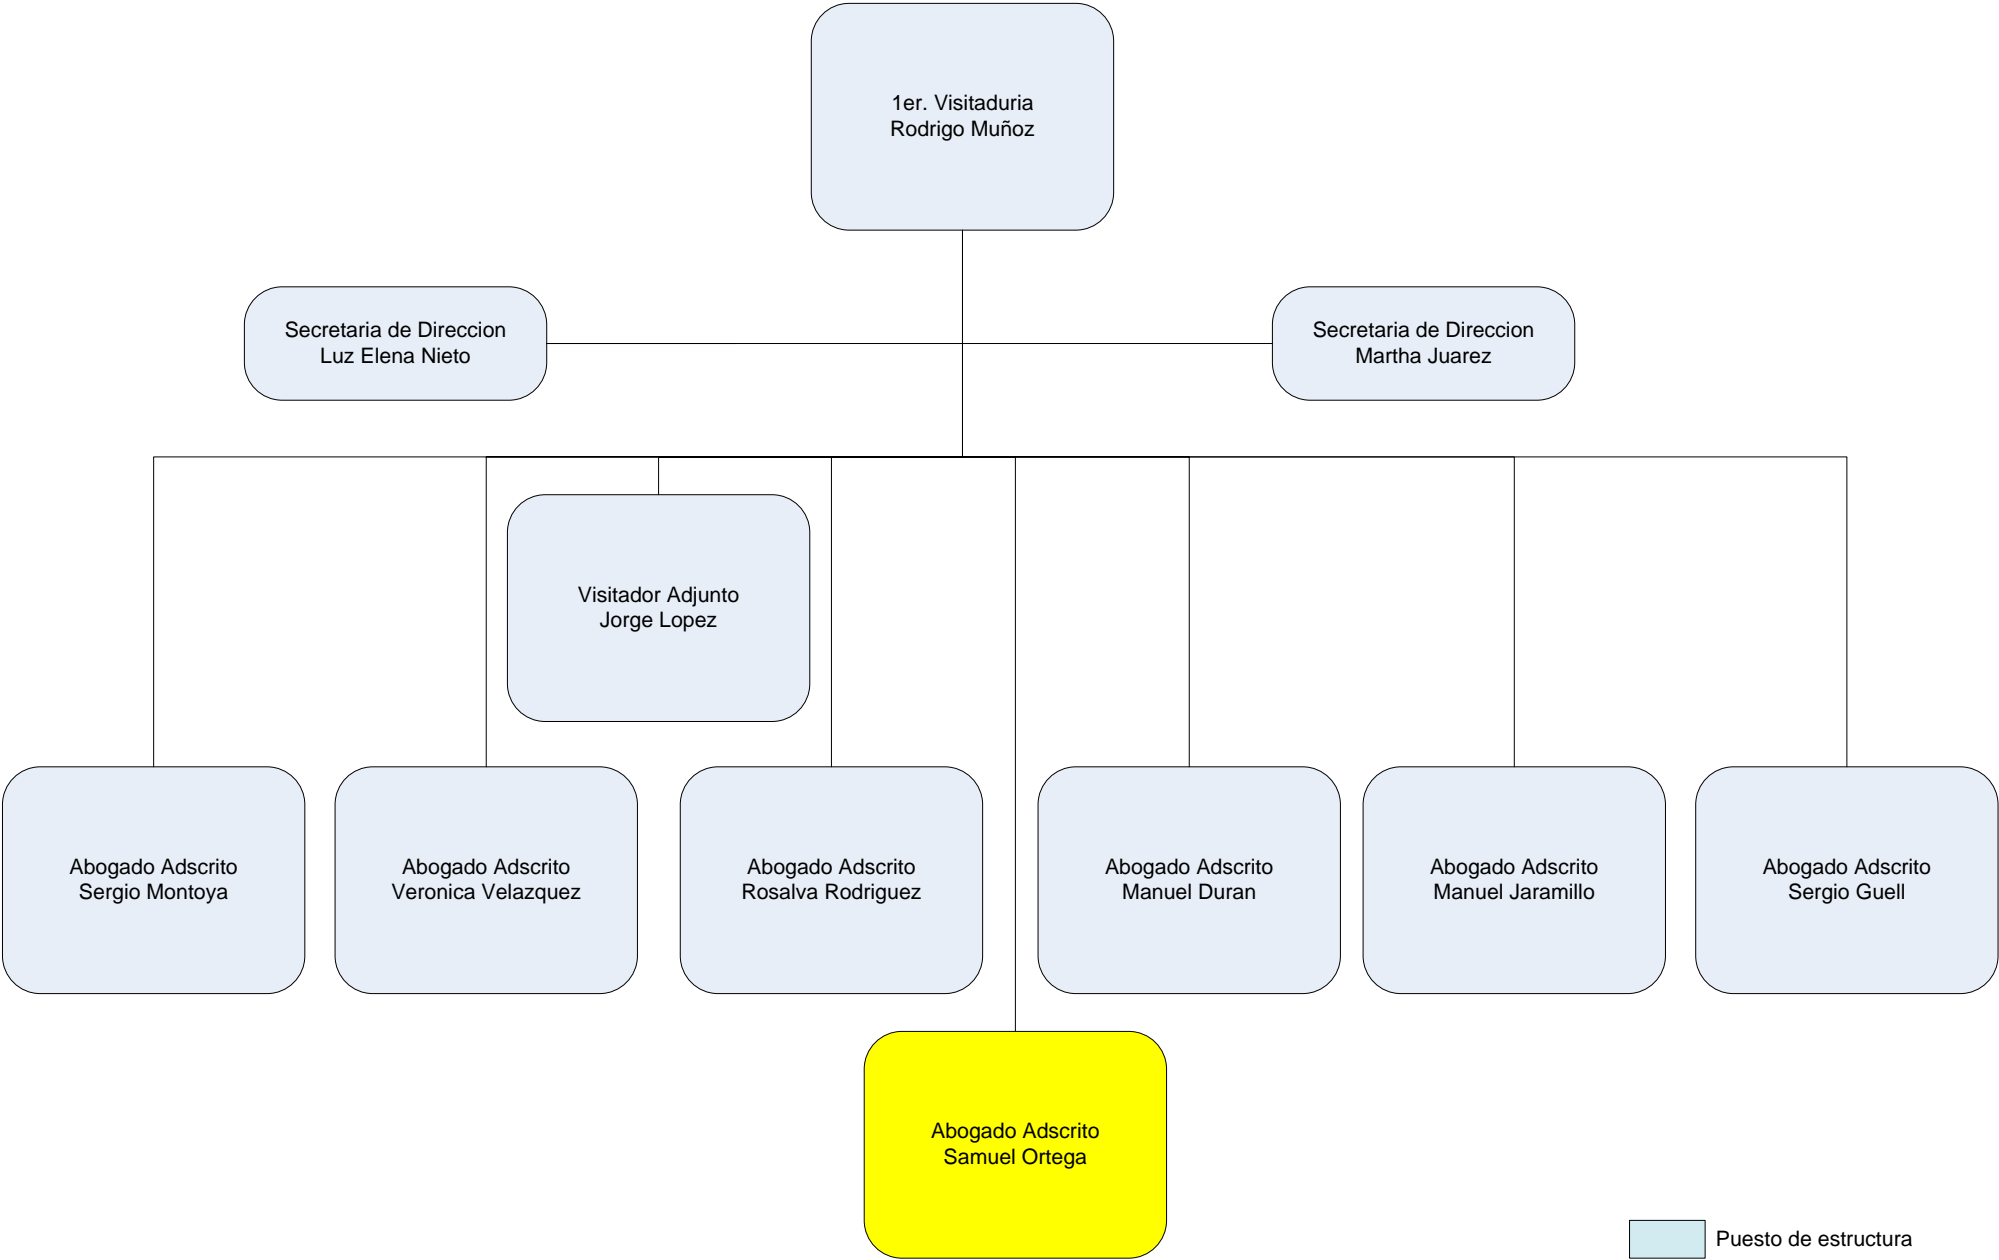

COMISION ESTATAL DE DERECHOS HUMANOS DE SAN LUIS POTOSI

COMISION ESTATAL DE DERECHOS HUMANOS DE SAN LUIS POTOSI PRESIDENCIA

 Puesto de estructura

 Puesto de Personal eventual

COMISION ESTATAL DE DERECHOS HUMANOS DE SAN LUIS POTOSI
PRIMERA VISITADURIA GENERAL

 Puesto de estructura

 Puesto de Personal eventual

COMISION ESTATAL DE DERECHOS HUMANOS DE SAN LUIS POTOSI SEGUNDA VISITADURIA GENERAL

COMISION ESTATAL DE DERECHOS HUMANOS DE SAN LUIS POTOSI
TERCERA VISITADURIA GENERAL

COMISION ESTATAL DE DERECHOS HUMANOS DE SAN LUIS POTOSI
CUARTA VISITADURIA GENERAL

-  Puesto de estructura
-  Puesto de Personal eventual
-  Puesto de Personal con incapacidad

COMISION ESTATAL DE DERECHOS HUMANOS DE SAN LUIS POTOSI

 Puesto de estructura

COMISION ESTATAL DE DERECHOS HUMANOS DE SAN LUIS POTOSI
DIRECCION DE EQUIDAD Y GENERO

 Puesto de estructura