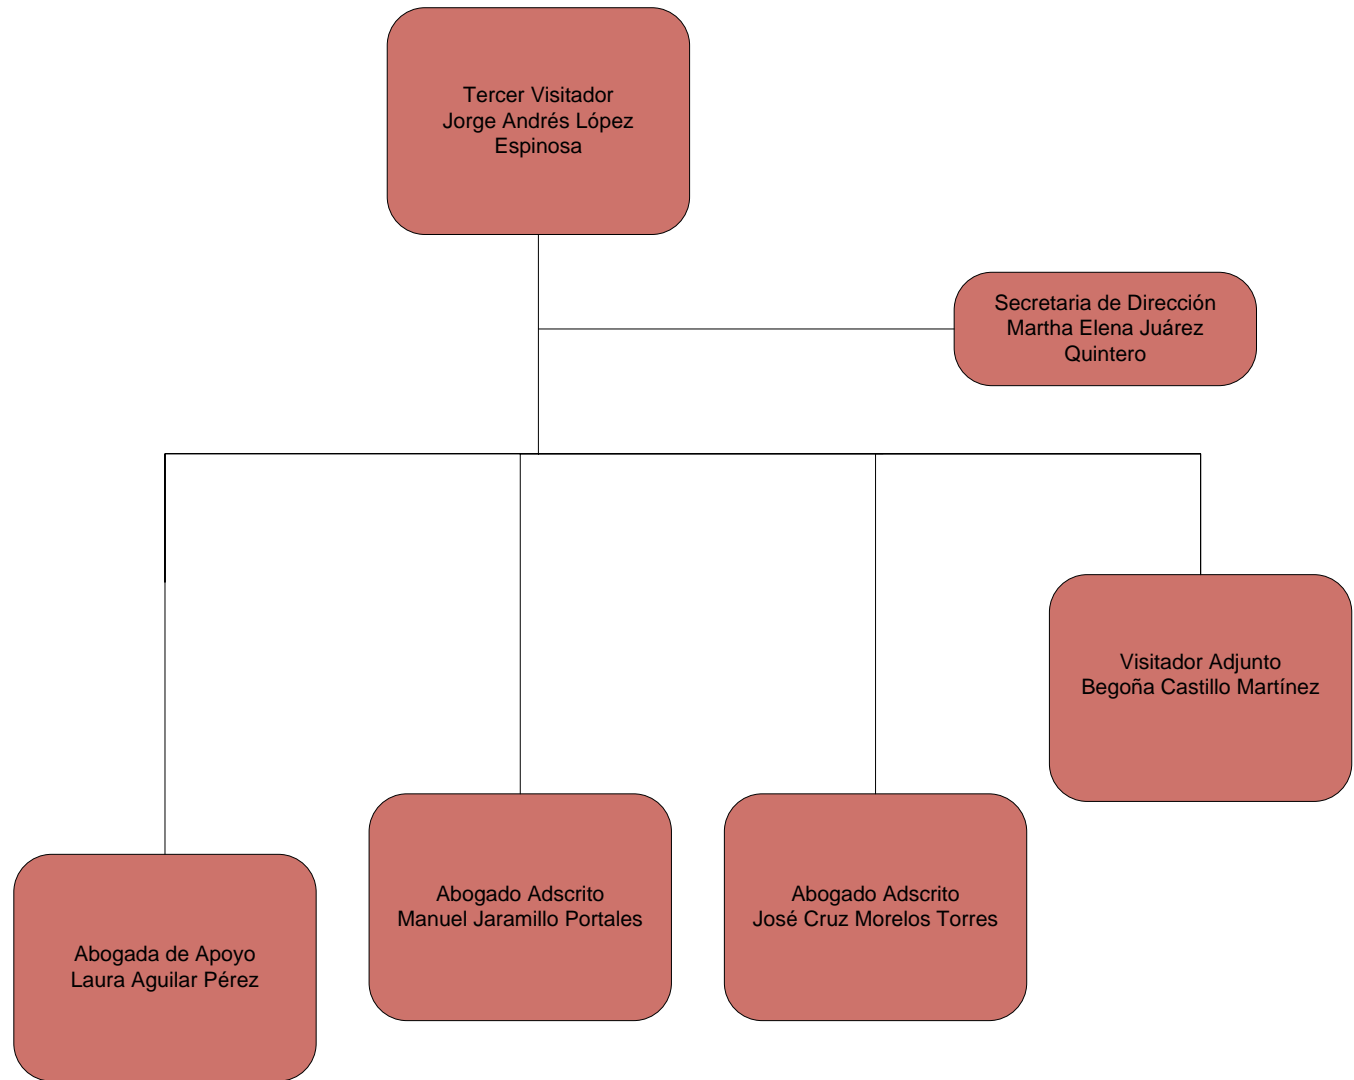

COMISIÓN ESTATAL DE DERECHOS HUMANOS DE SAN LUIS POTOSÍ

ESTRUCTURA ORGANICA A JUNIO DE 2011

COMISIÓN ESTATAL DE DERECHOS HUMANOS DE SAN LUIS POTOSÍ

PRESIDENCIA

 Puesto de estructura

COMISIÓN ESTATAL DE DERECHOS HUMANOS DE SAN LUIS POTOSÍ

PRIMERA VISITADURIA GENERAL

COMISIÓN ESTATAL DE DERECHOS HUMANOS DE SAN LUIS POTOSÍ

SEGUNDA VISITADURIA GENERAL

COMISIÓN ESTATAL DE DERECHOS HUMANOS DE SAN LUIS POTOSÍ

TERCERA VISITADURIA GENERAL

COMISIÓN ESTATAL DE DERECHOS HUMANOS DE SAN LUIS POTOSÍ

CUARTA VISITADURIA GENERAL

 Puesto de estructura

COMISIÓN ESTATAL DE DERECHOS HUMANOS DE SAN LUIS POTOSÍ
DIRECCIÓN GENERAL DE CANALIZACIÓN, GESTIÓN Y QUEJAS

**COMISIÓN ESTATAL DE DERECHOS HUMANOS DE SAN LUIS POTOSÍ
SECRETARIA EJECUTIVA**

 Puesto de estructura