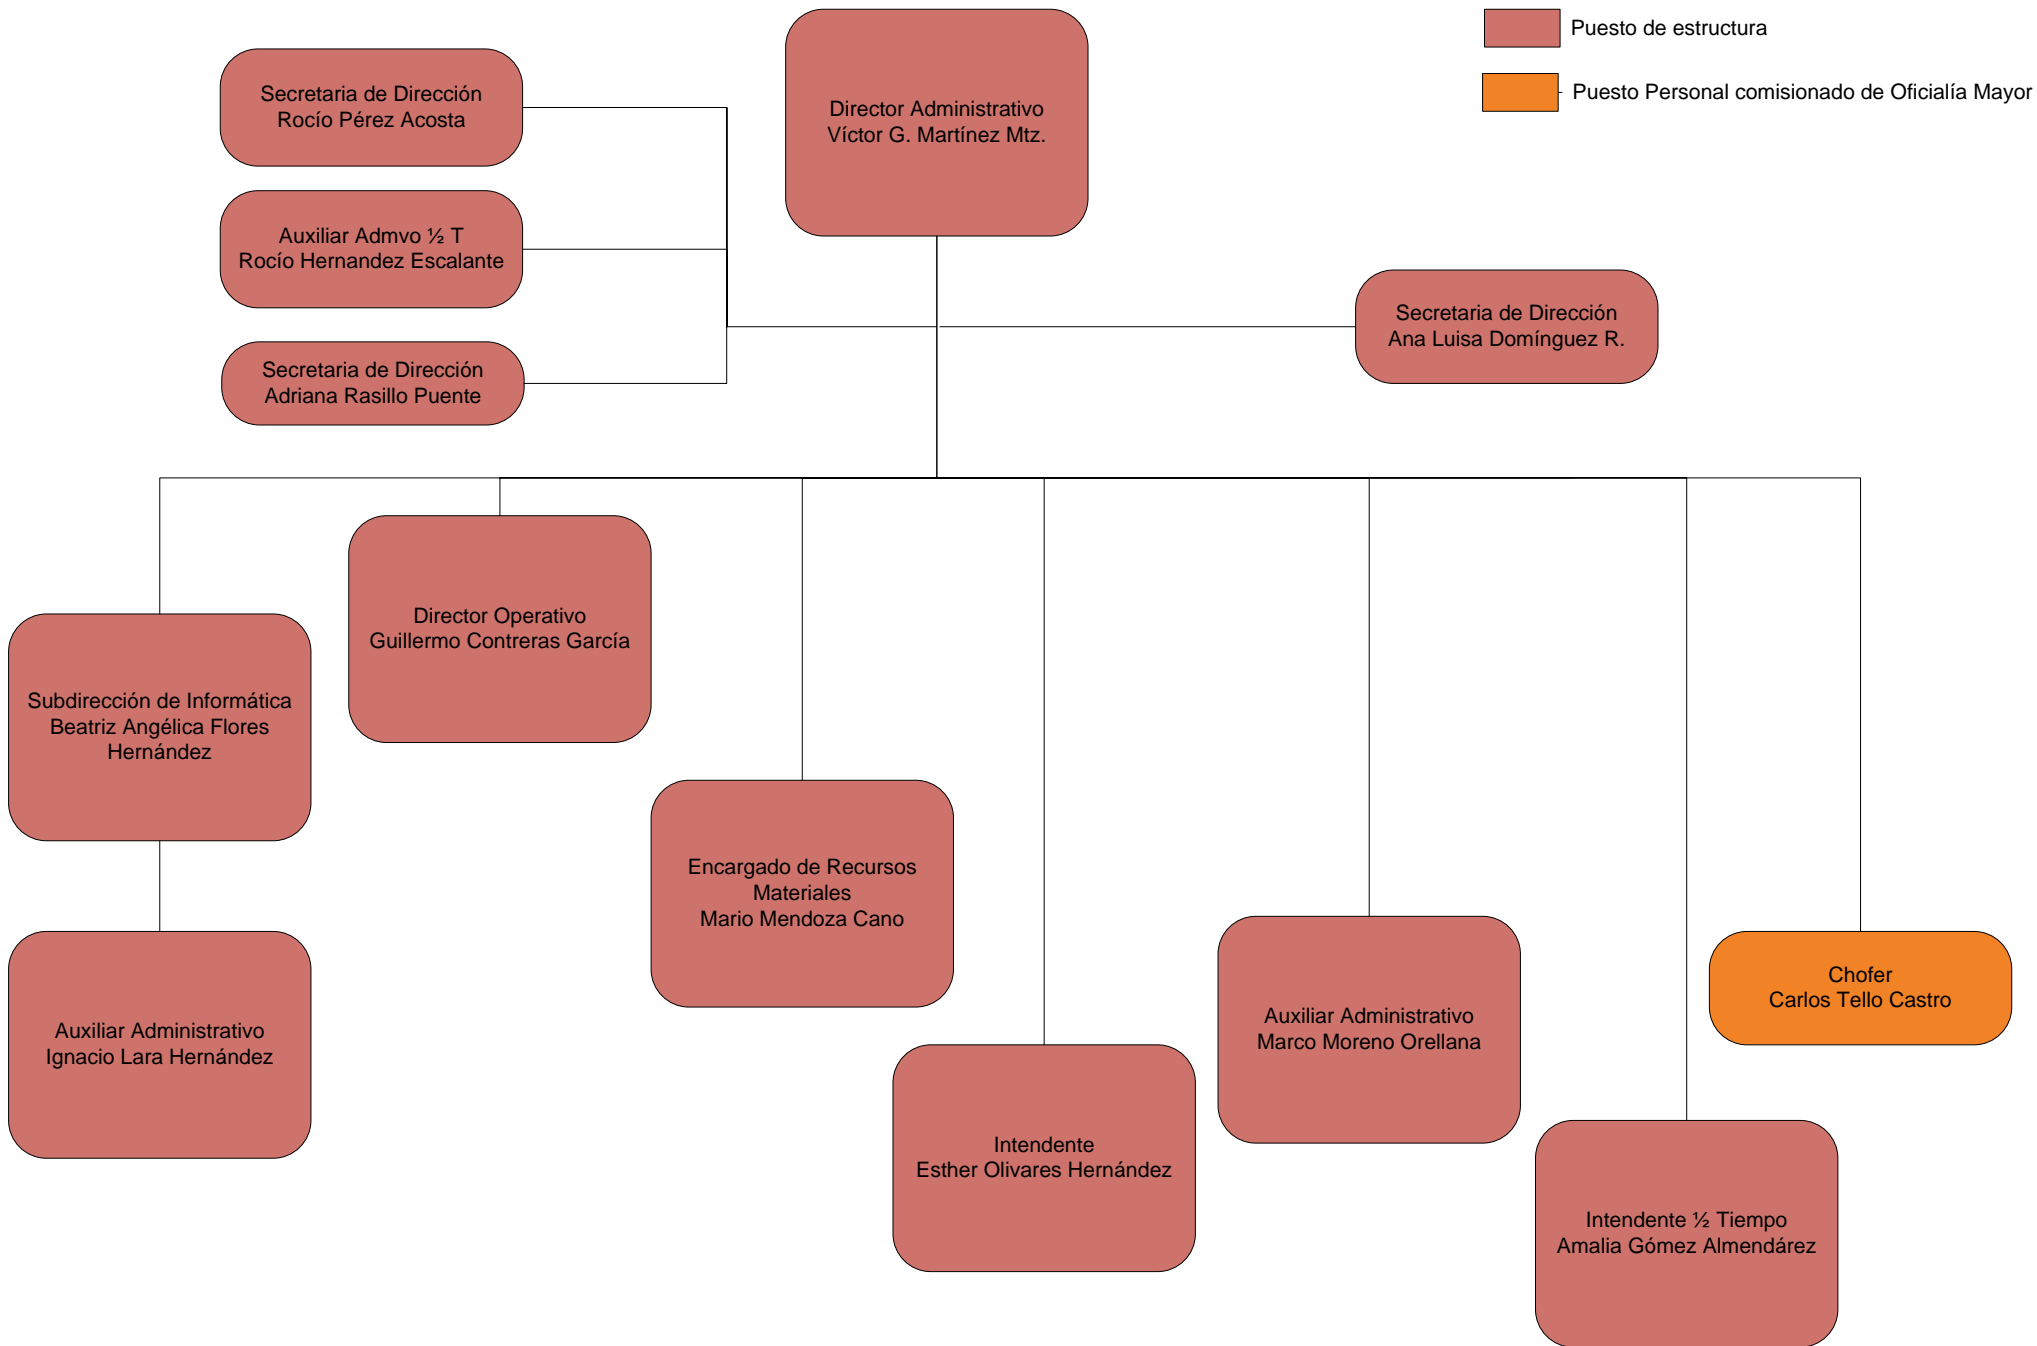

CUARTA VISITADURIA GENERAL

 Puesto de estructura

COMISIÓN ESTATAL DE DERECHOS HUMANOS DE SAN LUIS POTOSÍ
DIRECCIÓN GENERAL DE CANALIZACIÓN, GESTIÓN Y QUEJAS

**COMISIÓN ESTATAL DE DERECHOS HUMANOS DE SAN LUIS POTOSÍ
SECRETARIA EJECUTIVA**

 Puesto de estructura

COMISION ESTATAL DE DERECHOS HUMANOS DE SAN LUIS POTOSI

DIRECCION DE EDUCACION Y CAPACITACION

 Puesto de estructura

COMISIÓN ESTATAL DE DERECHOS HUMANOS DE SAN LUIS POTOSÍ

DIRECCION ADMINISTRATIVA

COMISIÓN ESTATAL DE DERECHOS HUMANOS DE SAN LUIS POTOSÍ
SECRETARÍA TÉCNICA

 Puesto de estructura

COMISIÓN ESTATAL DE DERECHOS HUMANOS DE SAN LUIS POTOSÍ

DIRECCIÓN DE EQUIDAD Y NO DISCRIMINACIÓN

**COMISION ESTATAL DE DERECHOS HUMANOS DE SAN LUIS POTOSI
CONTRALORIA INTERNA**

 Puesto de estructura