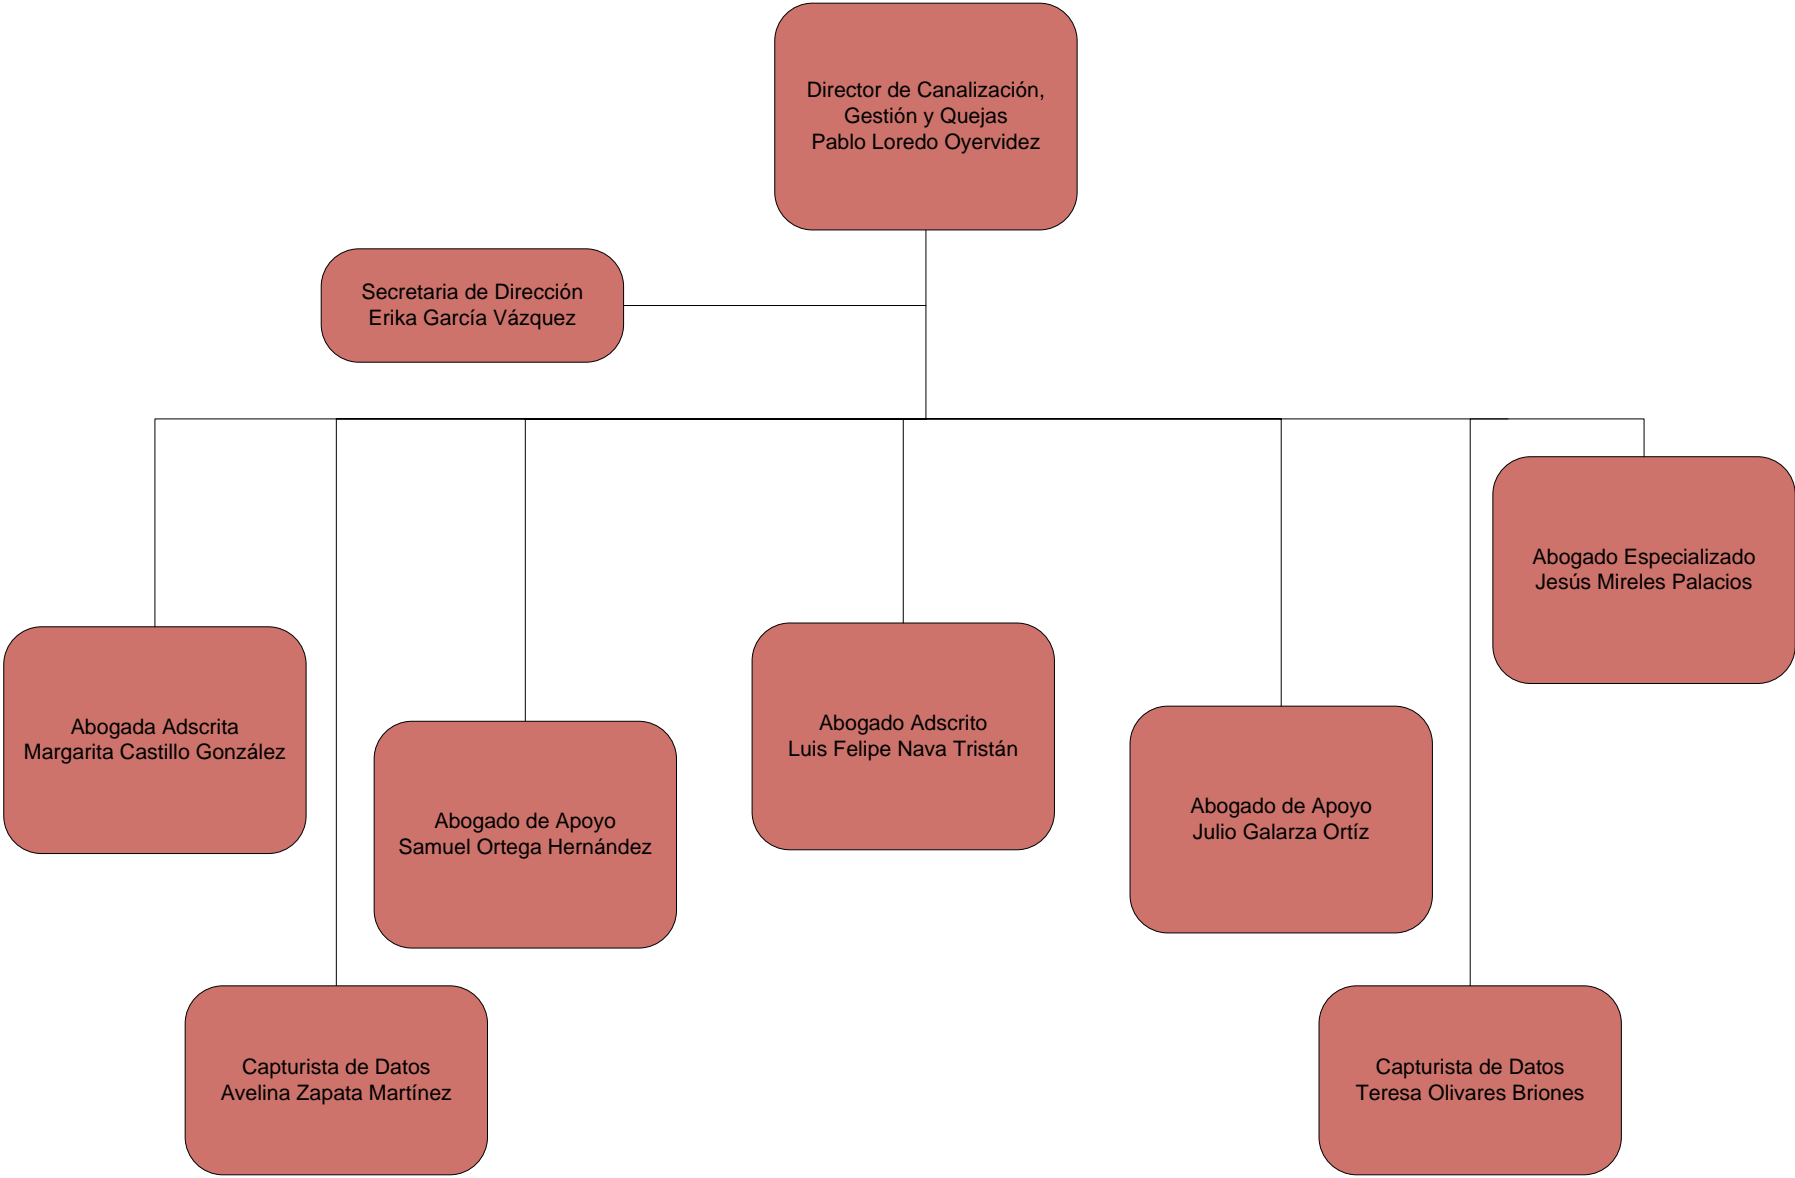

COMISIÓN ESTATAL DE DERECHOS HUMANOS DE SAN LUIS POTOSÍ

ESTRUCTURA ORGANICA A JUNIO DE 2011

COMISIÓN ESTATAL DE DERECHOS HUMANOS DE SAN LUIS POTOSÍ

PRESIDENCIA

 Puesto de estructura

COMISIÓN ESTATAL DE DERECHOS HUMANOS DE SAN LUIS POTOSÍ

PRIMERA VISITADURIA GENERAL

COMISIÓN ESTATAL DE DERECHOS HUMANOS DE SAN LUIS POTOSÍ

SEGUNDA VISITADURIA GENERAL

COMISIÓN ESTATAL DE DERECHOS HUMANOS DE SAN LUIS POTOSÍ

TERCERA VISITADURIA GENERAL

COMISIÓN ESTATAL DE DERECHOS HUMANOS DE SAN LUIS POTOSÍ

CUARTA VISITADURIA GENERAL

 Puesto de estructura

COMISIÓN ESTATAL DE DERECHOS HUMANOS DE SAN LUIS POTOSÍ
DIRECCIÓN GENERAL DE CANALIZACIÓN, GESTIÓN Y QUEJAS

**COMISIÓN ESTATAL DE DERECHOS HUMANOS DE SAN LUIS POTOSÍ
SECRETARIA EJECUTIVA**

 Puesto de estructura