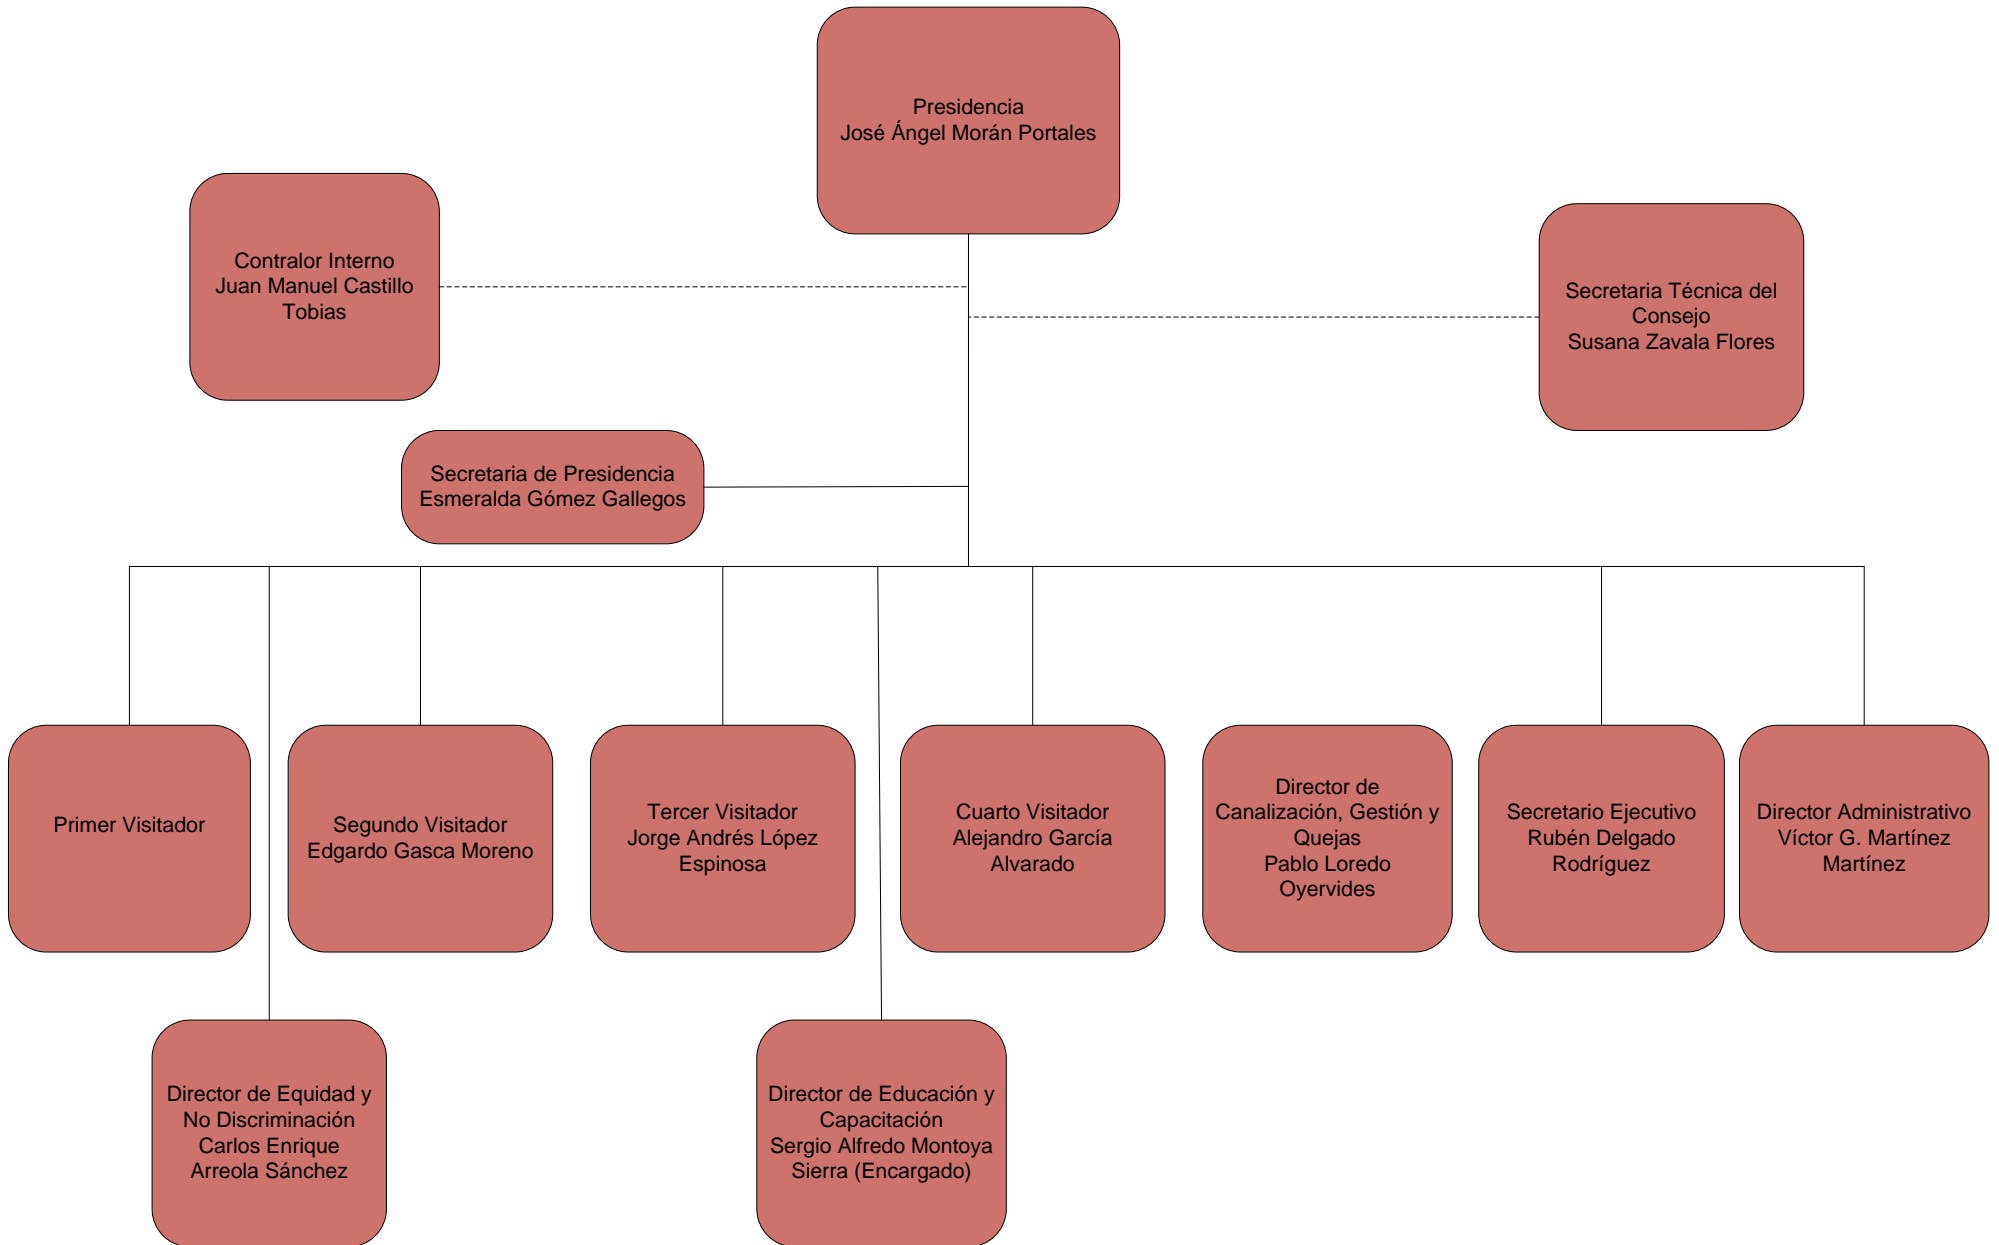

COMISIÓN ESTATAL DE DERECHOS HUMANOS DE SAN LUIS POTOSÍ

ESTRUCTURA ORGANICA A JUNIO DE 2011

COMISIÓN ESTATAL DE DERECHOS HUMANOS DE SAN LUIS POTOSÍ

PRESIDENCIA

 Puesto de estructura

COMISIÓN ESTATAL DE DERECHOS HUMANOS DE SAN LUIS POTOSÍ

PRIMERA VISITADURIA GENERAL

COMISIÓN ESTATAL DE DERECHOS HUMANOS DE SAN LUIS POTOSÍ

SEGUNDA VISITADURIA GENERAL

COMISIÓN ESTATAL DE DERECHOS HUMANOS DE SAN LUIS POTOSÍ

TERCERA VISITADURIA GENERAL

COMISIÓN ESTATAL DE DERECHOS HUMANOS DE SAN LUIS POTOSÍ

CUARTA VISITADURIA GENERAL

 Puesto de estructura

COMISIÓN ESTATAL DE DERECHOS HUMANOS DE SAN LUIS POTOSÍ
DIRECCIÓN GENERAL DE CANALIZACIÓN, GESTIÓN Y QUEJAS

**COMISIÓN ESTATAL DE DERECHOS HUMANOS DE SAN LUIS POTOSÍ
SECRETARIA EJECUTIVA**

 Puesto de estructura