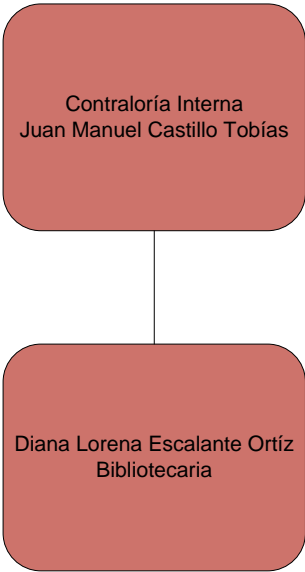

COMISIÓN ESTATAL DE DERECHOS HUMANOS DE SAN LUIS POTOSÍ
SECRETARÍA TÉCNICA

 Puesto de estructura

COMISIÓN ESTATAL DE DERECHOS HUMANOS DE SAN LUIS POTOSÍ

DIRECCIÓN DE EQUIDAD Y NO DISCRIMINACIÓN

**COMISION ESTATAL DE DERECHOS HUMANOS DE SAN LUIS POTOSI
CONTRALORIA INTERNA**