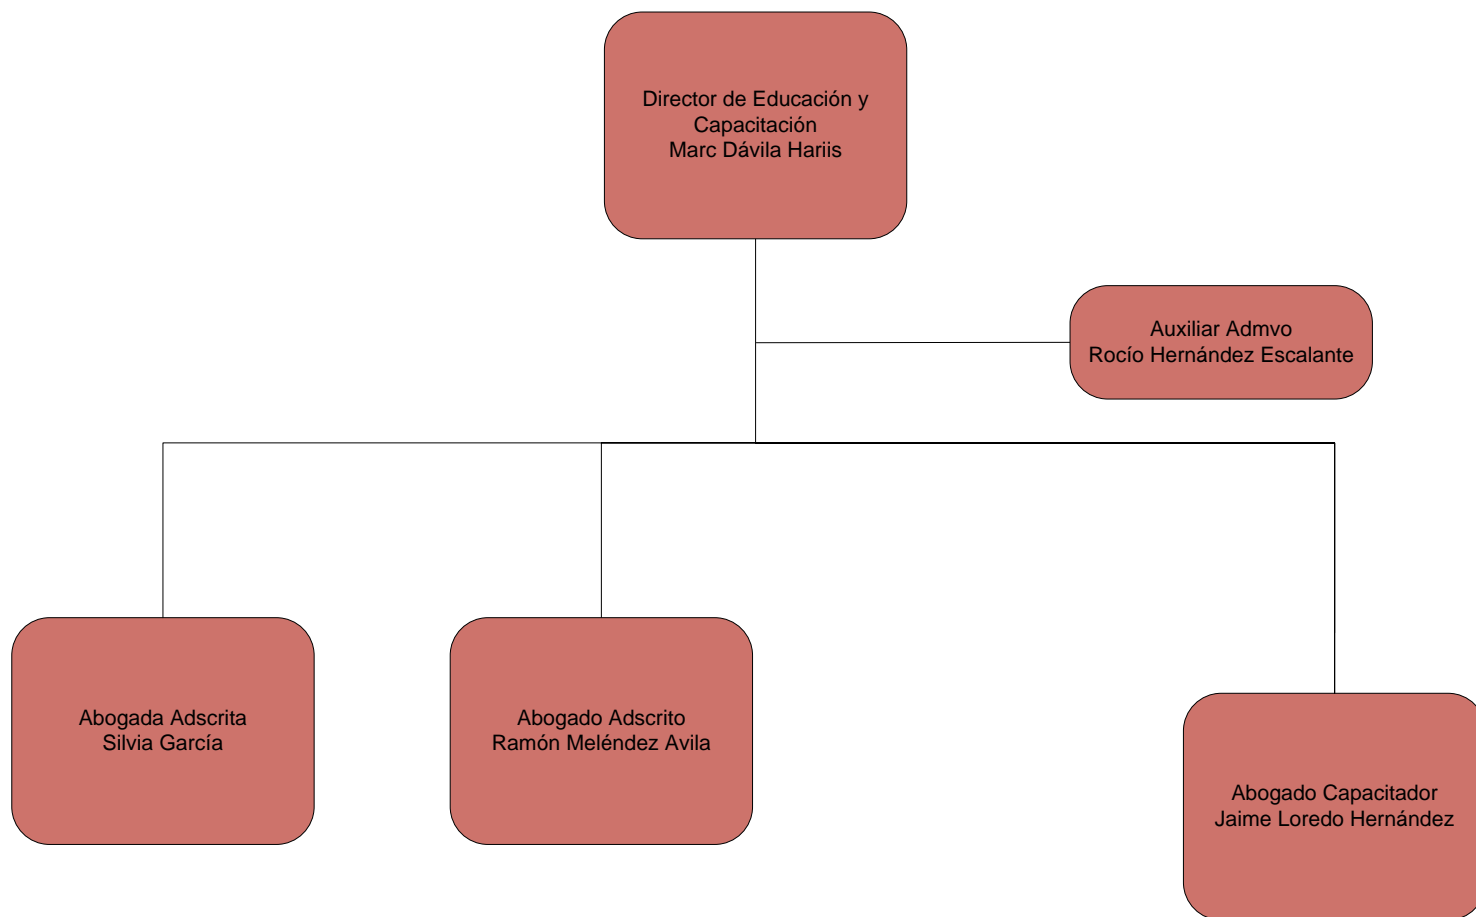

COMISION ESTATAL DE DERECHOS HUMANOS DE SAN LUIS POTOSI

DIRECCION DE EDUCACION Y CAPACITACION

Puesto de estructura