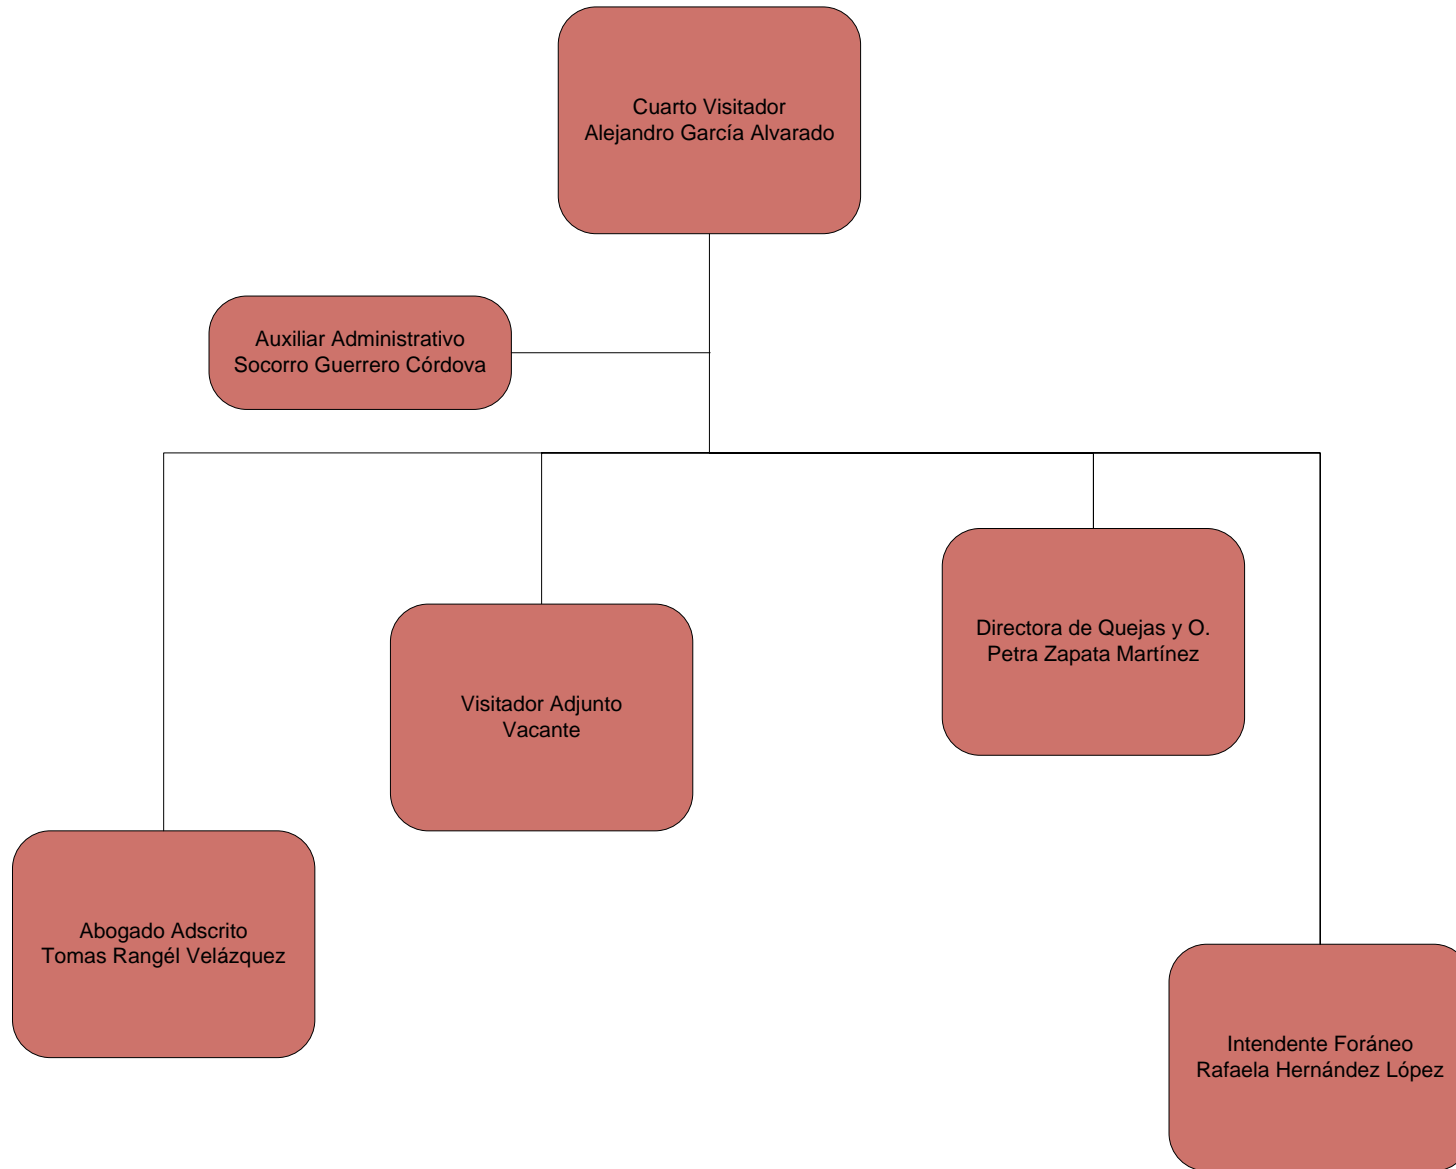

PRIMERA VISITADURIA GENERAL

COMISIÓN ESTATAL DE DERECHOS HUMANOS DE SAN LUIS POTOSÍ

SEGUNDA VISITADURIA GENERAL

COMISIÓN ESTATAL DE DERECHOS HUMANOS DE SAN LUIS POTOSÍ

TERCERA VISITADURIA GENERAL

COMISIÓN ESTATAL DE DERECHOS HUMANOS DE SAN LUIS POTOSÍ

CUARTA VISITADURIA GENERAL

 Puesto de estructura

COMISIÓN ESTATAL DE DERECHOS HUMANOS DE SAN LUIS POTOSÍ
DIRECCIÓN GENERAL DE CANALIZACIÓN, GESTIÓN Y QUEJAS

**COMISIÓN ESTATAL DE DERECHOS HUMANOS DE SAN LUIS POTOSÍ
SECRETARIA EJECUTIVA**

 Puesto de estructura