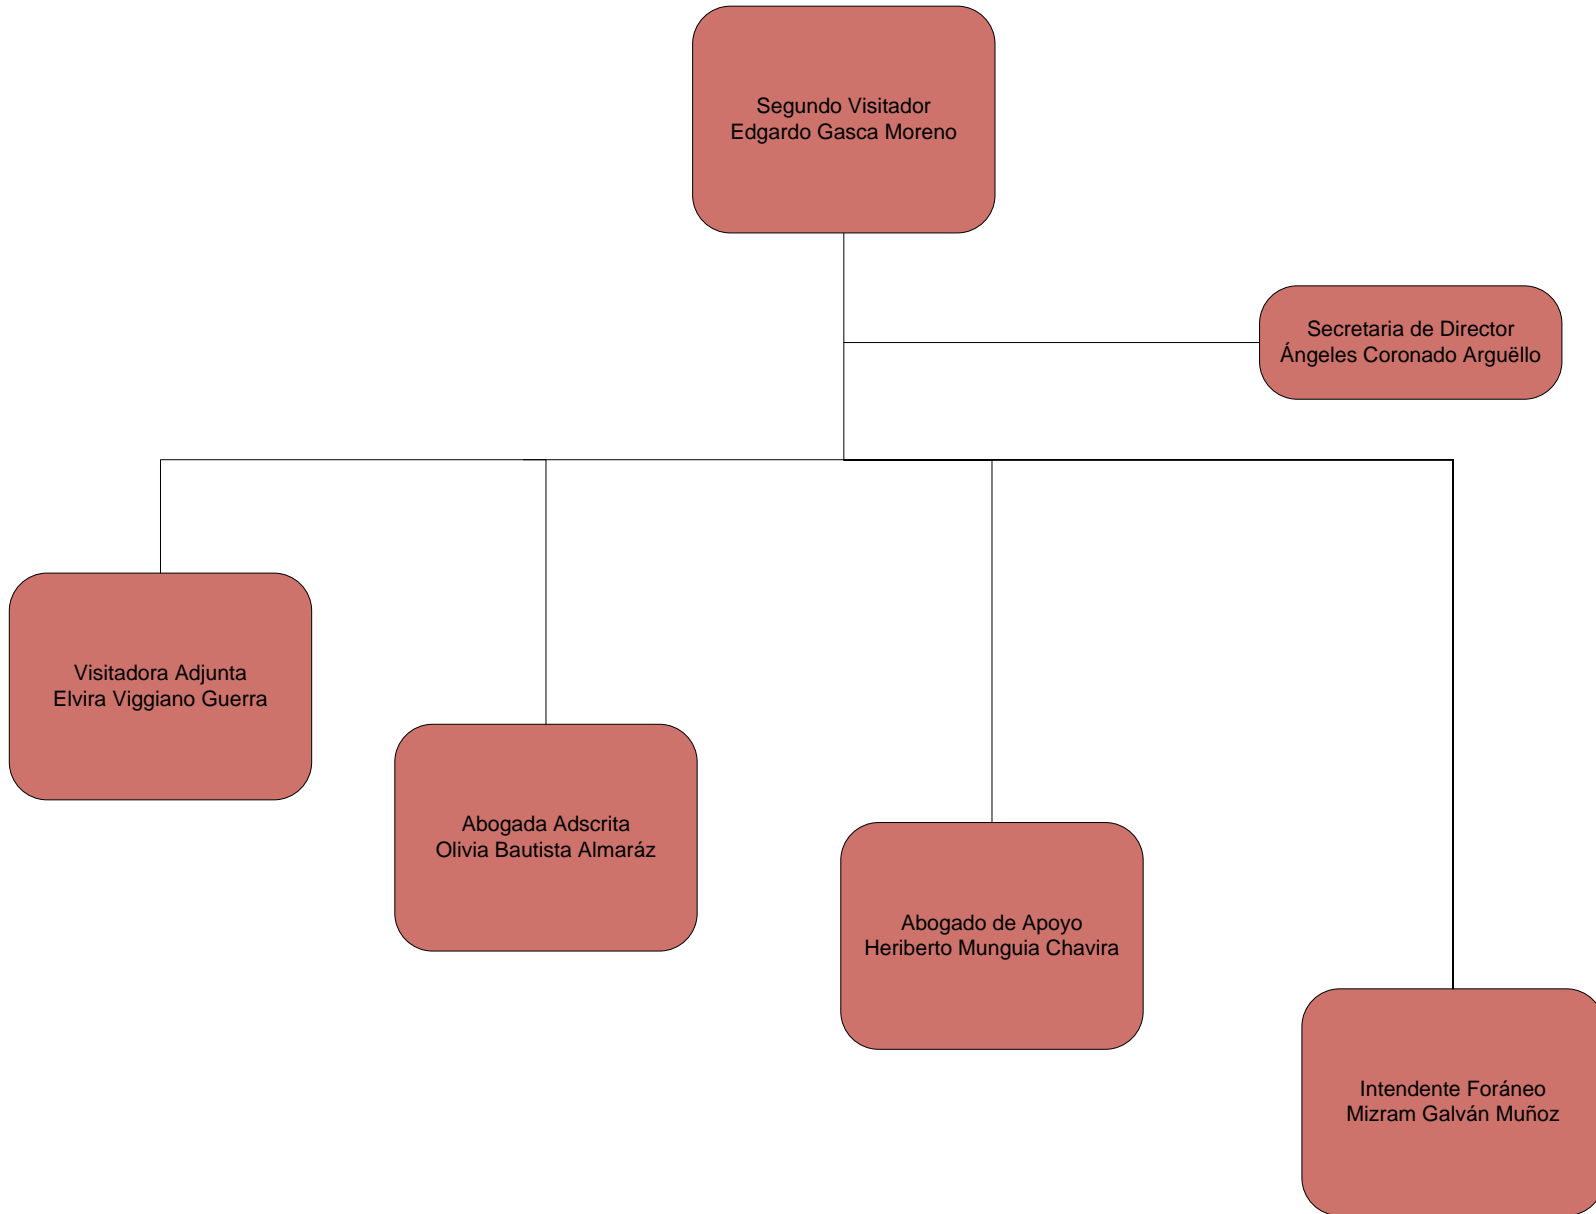

COMISIÓN ESTATAL DE DERECHOS HUMANOS DE SAN LUIS POTOSÍ

ESTRUCTURA ORGANICA A JUNIO DE 2011

COMISIÓN ESTATAL DE DERECHOS HUMANOS DE SAN LUIS POTOSÍ

PRESIDENCIA

 Puesto de estructura

COMISIÓN ESTATAL DE DERECHOS HUMANOS DE SAN LUIS POTOSÍ

PRIMERA VISITADURIA GENERAL

COMISIÓN ESTATAL DE DERECHOS HUMANOS DE SAN LUIS POTOSÍ

SEGUNDA VISITADURIA GENERAL

COMISIÓN ESTATAL DE DERECHOS HUMANOS DE SAN LUIS POTOSÍ

TERCERA VISITADURIA GENERAL

COMISIÓN ESTATAL DE DERECHOS HUMANOS DE SAN LUIS POTOSÍ

CUARTA VISITADURIA GENERAL

 Puesto de estructura

COMISIÓN ESTATAL DE DERECHOS HUMANOS DE SAN LUIS POTOSÍ
DIRECCIÓN GENERAL DE CANALIZACIÓN, GESTIÓN Y QUEJAS

**COMISIÓN ESTATAL DE DERECHOS HUMANOS DE SAN LUIS POTOSÍ
SECRETARIA EJECUTIVA**

 Puesto de estructura