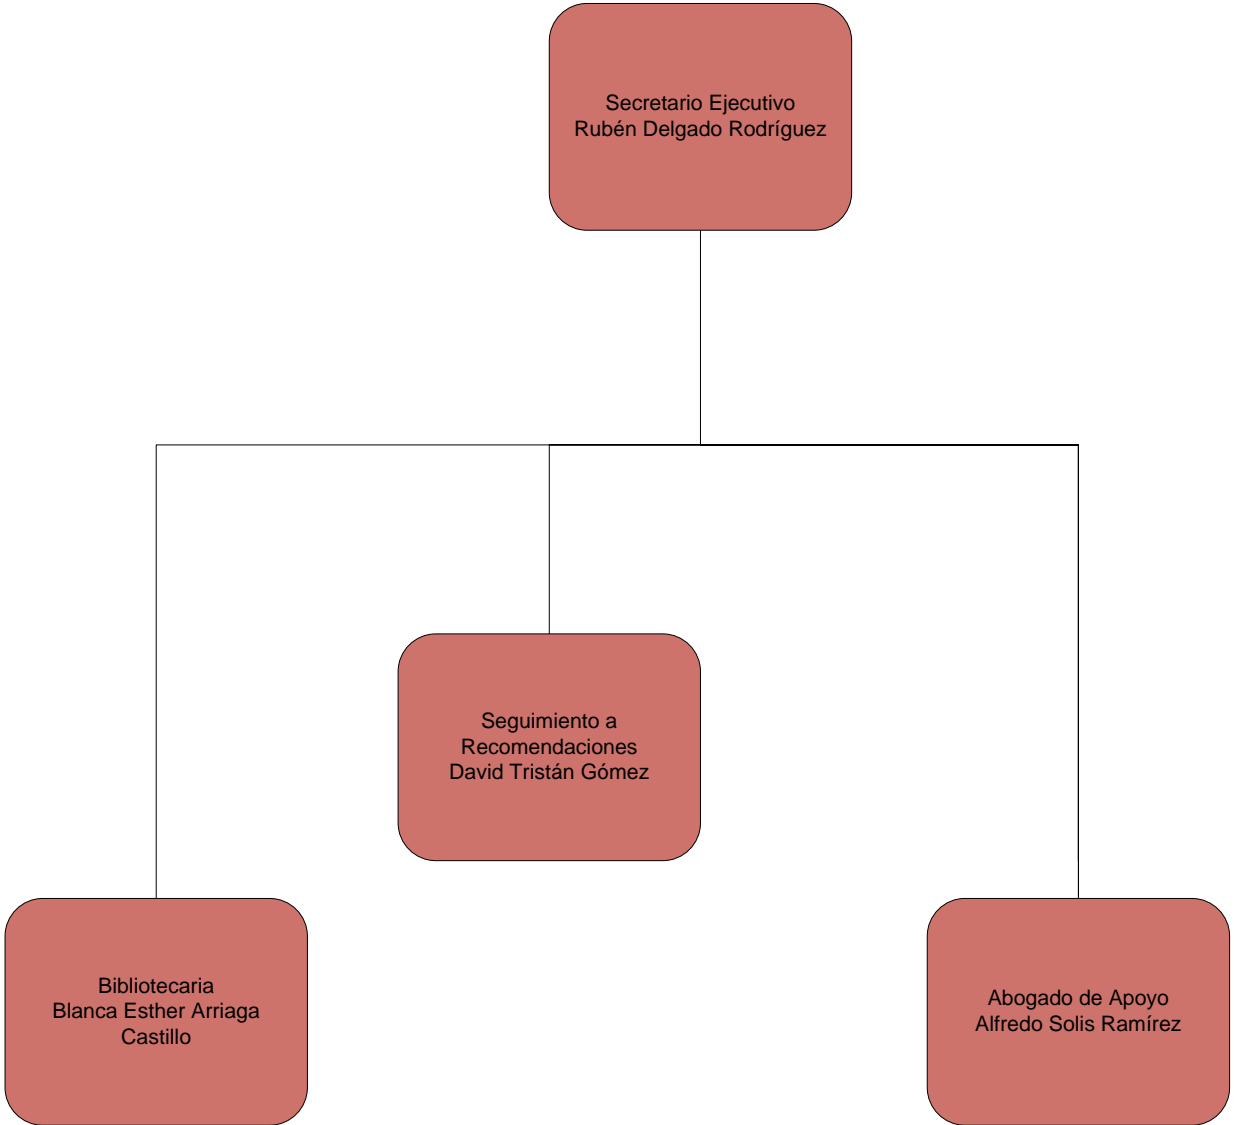

CUARTA VISITADURIA GENERAL

 Puesto de estructura

COMISIÓN ESTATAL DE DERECHOS HUMANOS DE SAN LUIS POTOSÍ
DIRECCIÓN GENERAL DE CANALIZACIÓN, GESTIÓN Y QUEJAS

**COMISIÓN ESTATAL DE DERECHOS HUMANOS DE SAN LUIS POTOSÍ
SECRETARIA EJECUTIVA**

 Puesto de estructura