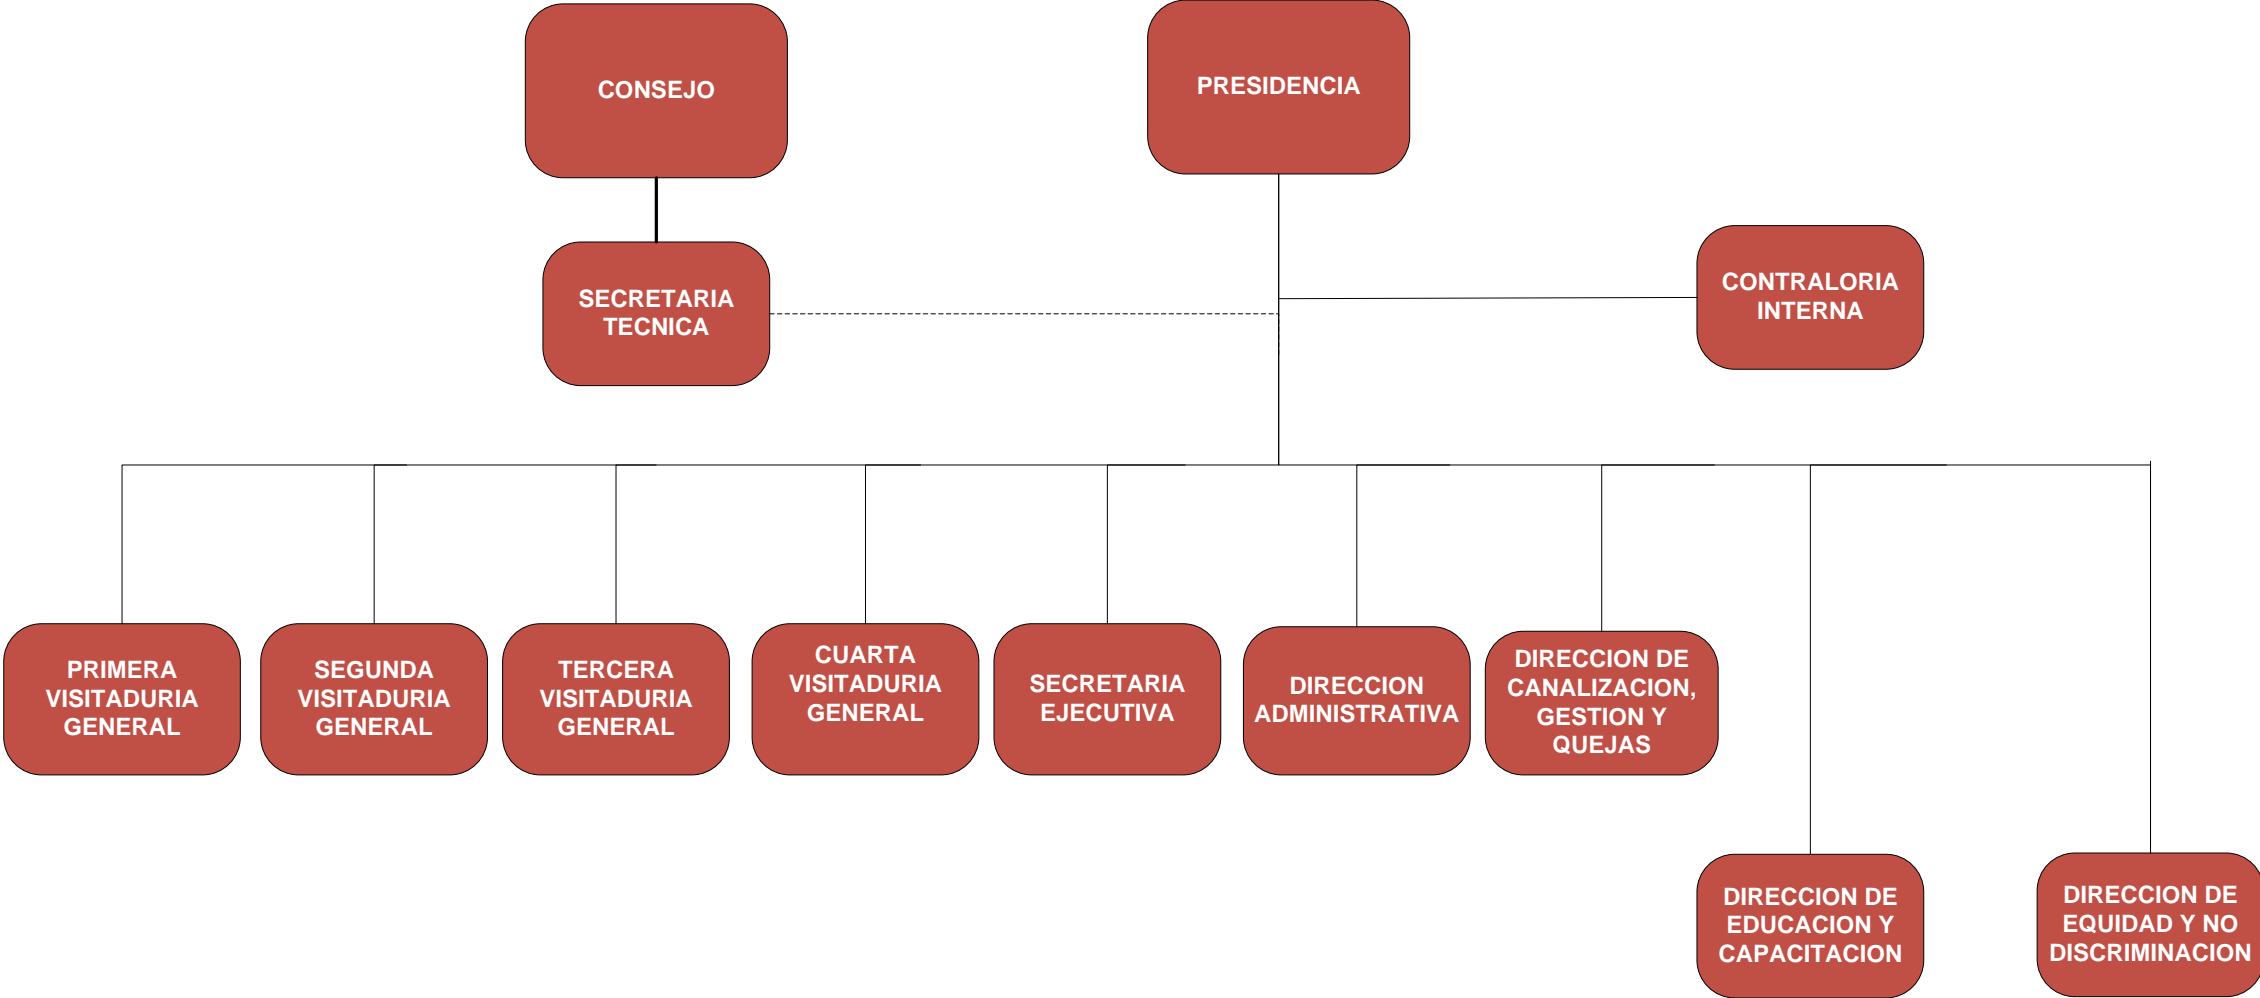

COMISIÓN ESTATAL DE DERECHOS HUMANOS DE SAN LUIS POTOSÍ

ESTRUCTURA ORGANICA A JUNIO DE 2011

COMISIÓN ESTATAL DE DERECHOS HUMANOS DE SAN LUIS POTOSÍ

PRESIDENCIA

 Puesto de estructura

COMISIÓN ESTATAL DE DERECHOS HUMANOS DE SAN LUIS POTOSÍ

PRIMERA VISITADURIA GENERAL

COMISIÓN ESTATAL DE DERECHOS HUMANOS DE SAN LUIS POTOSÍ

SEGUNDA VISITADURIA GENERAL

COMISIÓN ESTATAL DE DERECHOS HUMANOS DE SAN LUIS POTOSÍ

TERCERA VISITADURIA GENERAL

COMISIÓN ESTATAL DE DERECHOS HUMANOS DE SAN LUIS POTOSÍ

CUARTA VISITADURIA GENERAL

 Puesto de estructura

COMISIÓN ESTATAL DE DERECHOS HUMANOS DE SAN LUIS POTOSÍ
DIRECCIÓN GENERAL DE CANALIZACIÓN, GESTIÓN Y QUEJAS

**COMISIÓN ESTATAL DE DERECHOS HUMANOS DE SAN LUIS POTOSÍ
SECRETARIA EJECUTIVA**

 Puesto de estructura