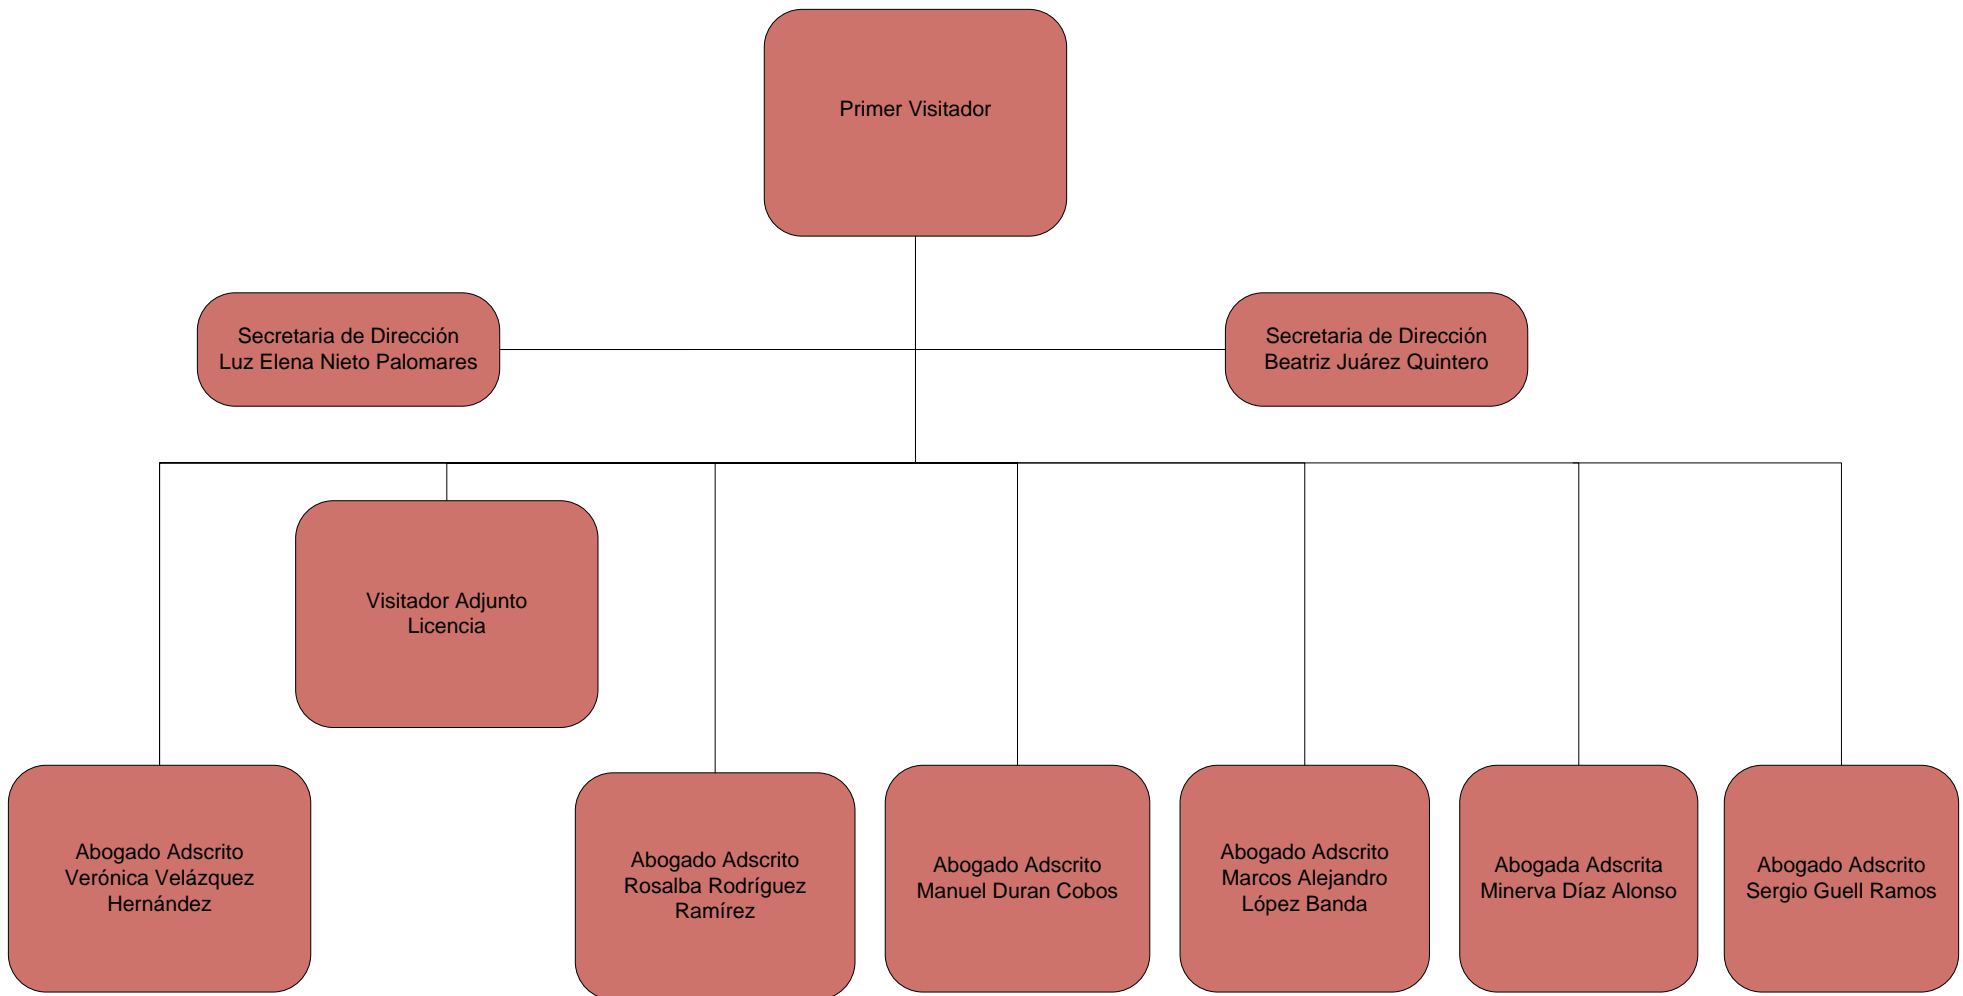

COMISIÓN ESTATAL DE DERECHOS HUMANOS DE SAN LUIS POTOSÍ

ESTRUCTURA ORGANICA A JUNIO DE 2011

COMISIÓN ESTATAL DE DERECHOS HUMANOS DE SAN LUIS POTOSÍ

PRESIDENCIA

 Puesto de estructura

COMISIÓN ESTATAL DE DERECHOS HUMANOS DE SAN LUIS POTOSÍ

PRIMERA VISITADURIA GENERAL

COMISIÓN ESTATAL DE DERECHOS HUMANOS DE SAN LUIS POTOSÍ

SEGUNDA VISITADURIA GENERAL

COMISIÓN ESTATAL DE DERECHOS HUMANOS DE SAN LUIS POTOSÍ

TERCERA VISITADURIA GENERAL

COMISIÓN ESTATAL DE DERECHOS HUMANOS DE SAN LUIS POTOSÍ

 Puesto de estructura